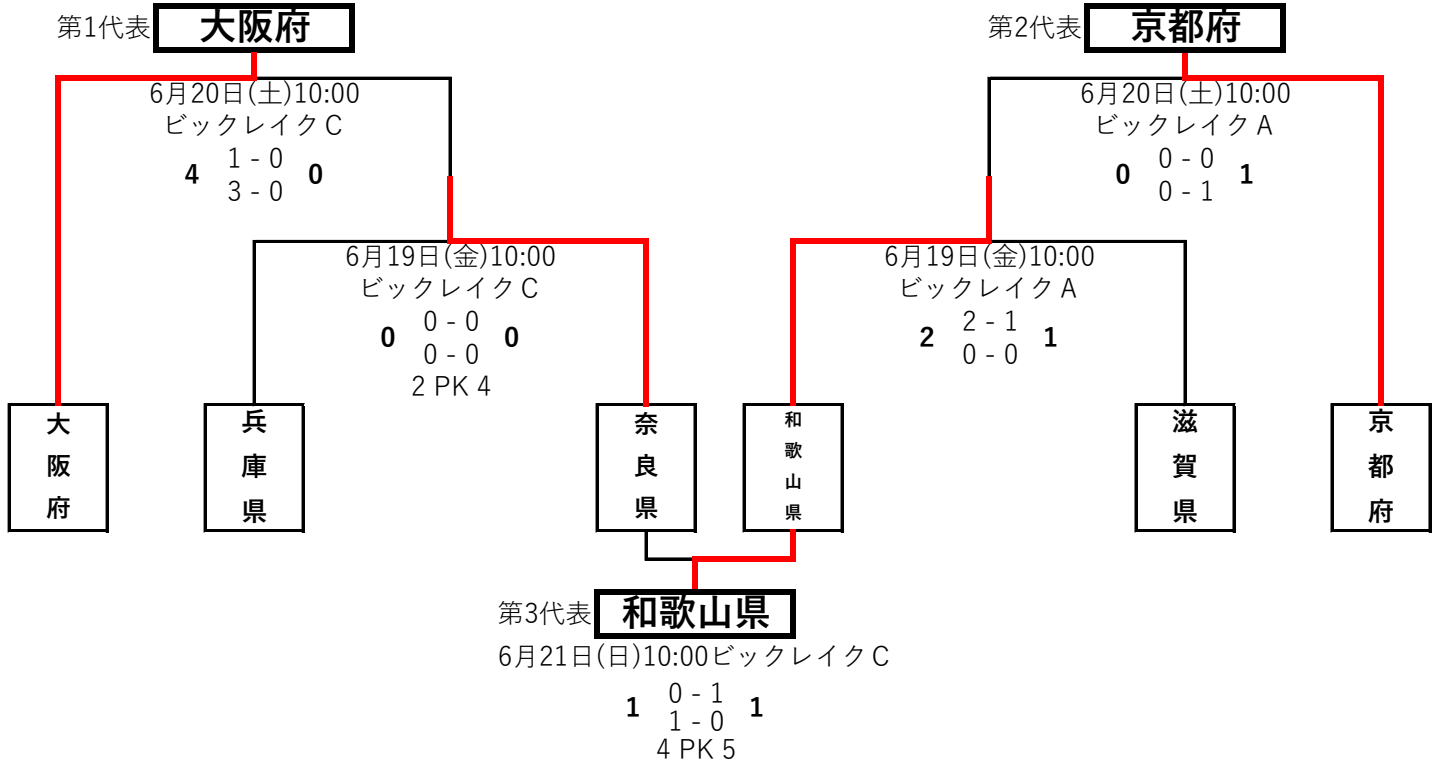

第80回国民スポーツ大会近畿ブロック大会 結果

【成年女子】ニッパツ陸上競技場（甲賀市水口スポーツの森）

【少年男子】野洲川歴史公園サッカー場（ビッグレイク A/C）

【少年女子】野洲川歴史公園サッカー場（ビッグレイク A/C）