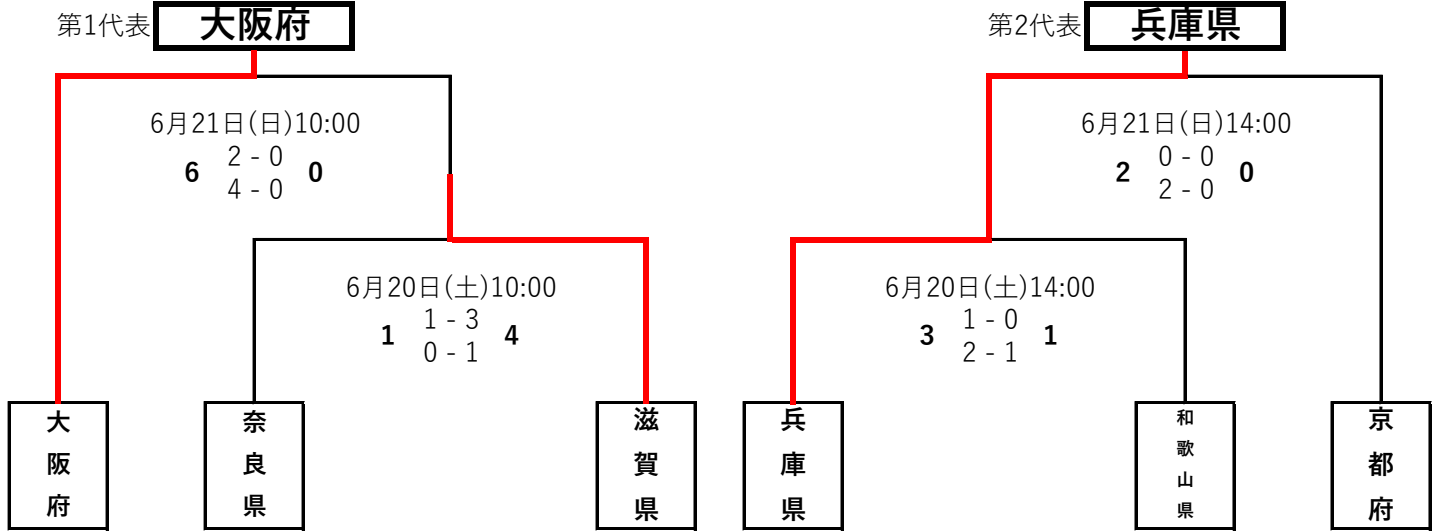

第80回国民スポーツ大会近畿ブロック大会 結果

【成年女子】ニッパツ陸上競技場（甲賀市水口スポーツの森）

【少年男子】野洲川歴史公園サッカー場（ビッグレイク A/C）

【少年女子】野洲川歴史公園サッカー場（ビッグレイク A/C）