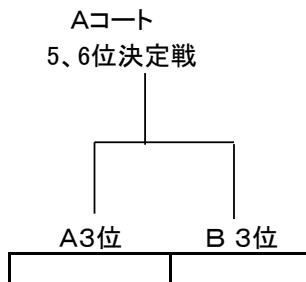

Bリーグ

Bコート	試合No	対戦カード		開始時間	審判
	B1	CHOFU.FC	キックメイト	10:00	協会
	B2	重左エ門	キックメイト	10:30	協会
	B3	CHOFU.FC	重左エ門	11:00	協会

チーム名	地域
CHOFU.FC	野洲
キックメイト	豊郷
重左エ門(じゅうざえもん)	長浜

◆予選リーグ組合せ表

・10分-3分-10分 ランニングタイム、タイムアウト無し

A リーグ		MSH	鈴鹿クラブ	ジャイロFC	勝ち点	得点	失点	得失点差	順位
	MSH								
	鈴鹿クラブ								
	ジャイロFC								

B リーグ		CHOFU.FC	キックメイト	重左エ門	勝ち点	得点	失点	得失点差	順位
	CHOFU.FC								
	キックメイト								
	重左エ門								

◆順位決定戦

◆決勝トーナメント表

コート	対戦内容	対戦カード		開始時間	審判
Aコート	準決勝	A1位	B2位	12:00	協会
Bコート	準決勝	B1位	A2位	12:00	協会
Aコート	5、6位決定戦	A3位	B3位	12:30	協会
Bコート	3位決定戦	準決勝の敗者		13:00	協会
Aコート	決勝戦	準決勝の勝者		13:00	協会