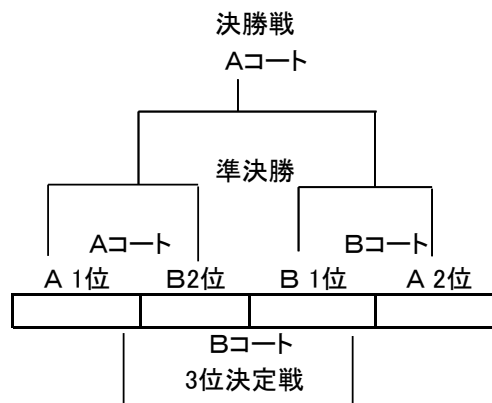

Bリーグ

Bコート	試合No	対戦カード		開始時間	審判
	B1	CHOFU.FC	キックメイト	10:00	協会
	B2	重左エ門	キックメイト	10:30	協会
	B3	CHOFU.FC	重左エ門	11:00	協会

チーム名	地域
CHOFU.FC	野洲
キックメイト	豊郷
重左エ門(じゅうざえもん)	長浜

◆予選リーグ組合せ表

・10分-3分-10分 ランニングタイム、タイムアウト無し

A リーグ		MSH	鈴鹿クラブ	ジャイロFC	勝ち点	得点	失点	得失点差	順位
	MSH								
	鈴鹿クラブ								
	ジャイロFC								

B リーグ		CHOFU.FC	キックメイト	重左エ門	勝ち点	得点	失点	得失点差	順位
	CHOFU.FC								
	キックメイト								
	重左エ門								

◆順位決定戦

◆決勝トーナメント表

コート	対戦内容	対戦カード		開始時間	審判
Aコート	準決勝	A1位	B2位	12:00	協会
Bコート	準決勝	B1位	A2位	12:00	協会
Aコート	5、6位決定戦	A3位	B3位	12:30	協会
Bコート	3位決定戦	準決勝の敗者		13:00	協会
Aコート	決勝戦	準決勝の勝者		13:00	協会