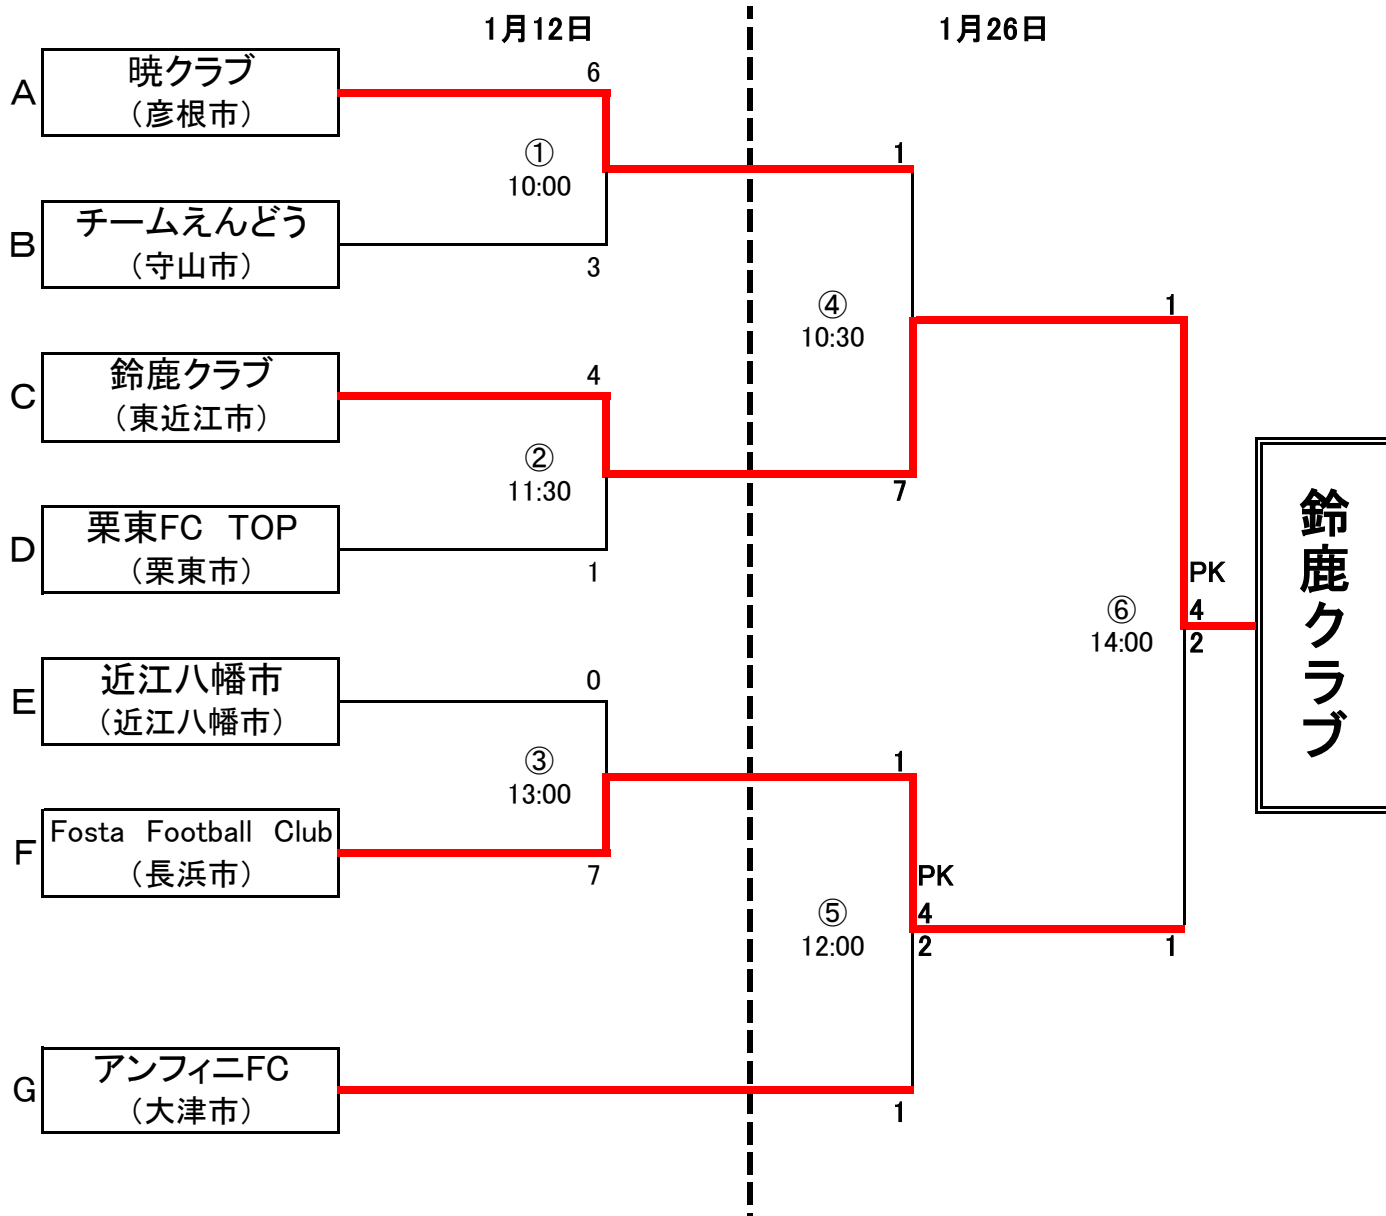

令和元年度 郡市対抗クラブ選手権大会

鈴鹿クラブ

■1月12日日程(Aコート)

試合No	キックオフ	対 戦	主審	副審・4審
①	10:00	彦根市 VS 守山市	県協会	東近江市
②	11:30	東近江市 VS 栗東市	県協会	試合①の両チーム
③	13:00	近江八幡市 VS 長浜市	県協会	栗東市

■1月26日日程(Bコート)

試合No	キックオフ	対 戦	主審	副審	4審
④	10:30	彦根市 VS 東近江市	県協会	県協会	主管協会
⑤	12:00	長浜市 VS 大津市	県協会	県協会	主管協会
⑥	14:00	東近江市 VS 長浜市	県協会	県協会	主管協会

- 試合時間は 60分(30-5-30) 延長戦なし 同点の場合はPK戦。
- 選手交代は 9名以内。
- メンバー表はキックオフ30分前までに本部席に提出のこと。
- 累積警告2枚で、次の試合出場停止。
- 一発退場は、大会本部で以降の処分を決定する。