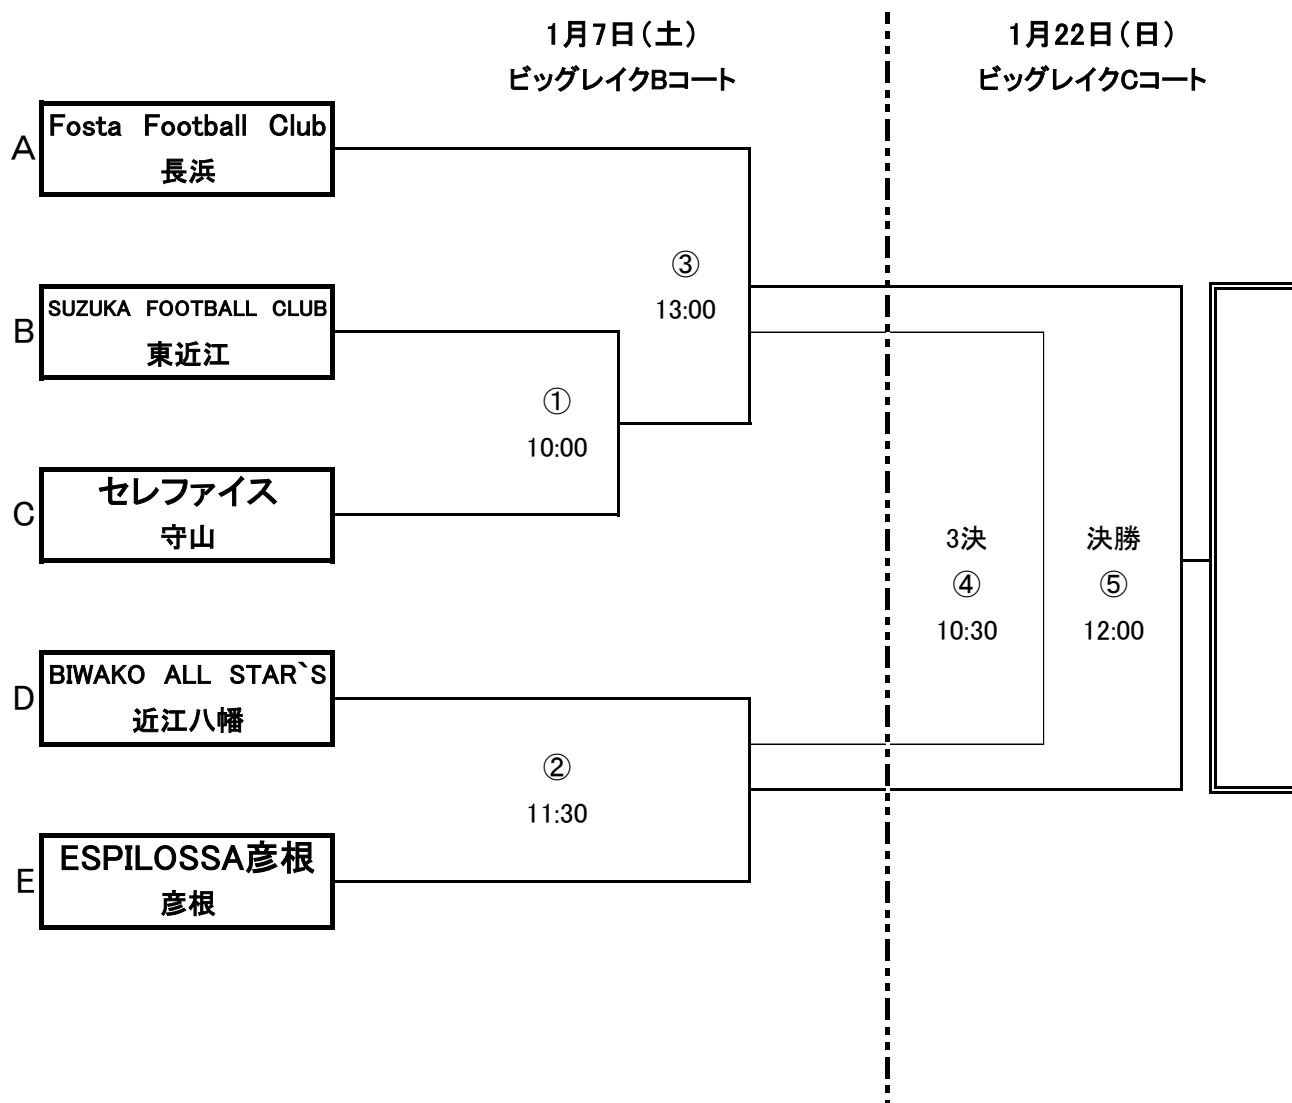

令和4年度 郡市対抗クラブ選手権大会

■1月7日(Bコート)

試合No	キックオフ	対 戦	主 審	副 審	4 審
①	10:00	東近江 VS 守山	県協会	①の両チーム	栗東市
②	11:30	近江八幡 VS 彦根	県協会	①の敗者	栗東市
③	13:00	長浜 VS ①の勝者	県協会	②の敗者	栗東市

■1月22日(Cコート)

試合No	キックオフ	対 戦	主 審	副 審	4 審
⑤	10:30	③の敗者 VS ②の敗者	県協会	県協会	栗東市
⑥	12:00	③の勝者 VS ②の勝者	県協会	県協会	栗東市

- 試合時間は 60分(30-5-30) 延長戦なし 同点の場合はPK戦。
- 選手交代は 9名以内。
- メンバー表はキックオフ30分前までに本部席に提出のこと。
- 累積警告2枚で、次の試合出場停止。
- 一発退場は、大会本部で以降の処分を決定する。