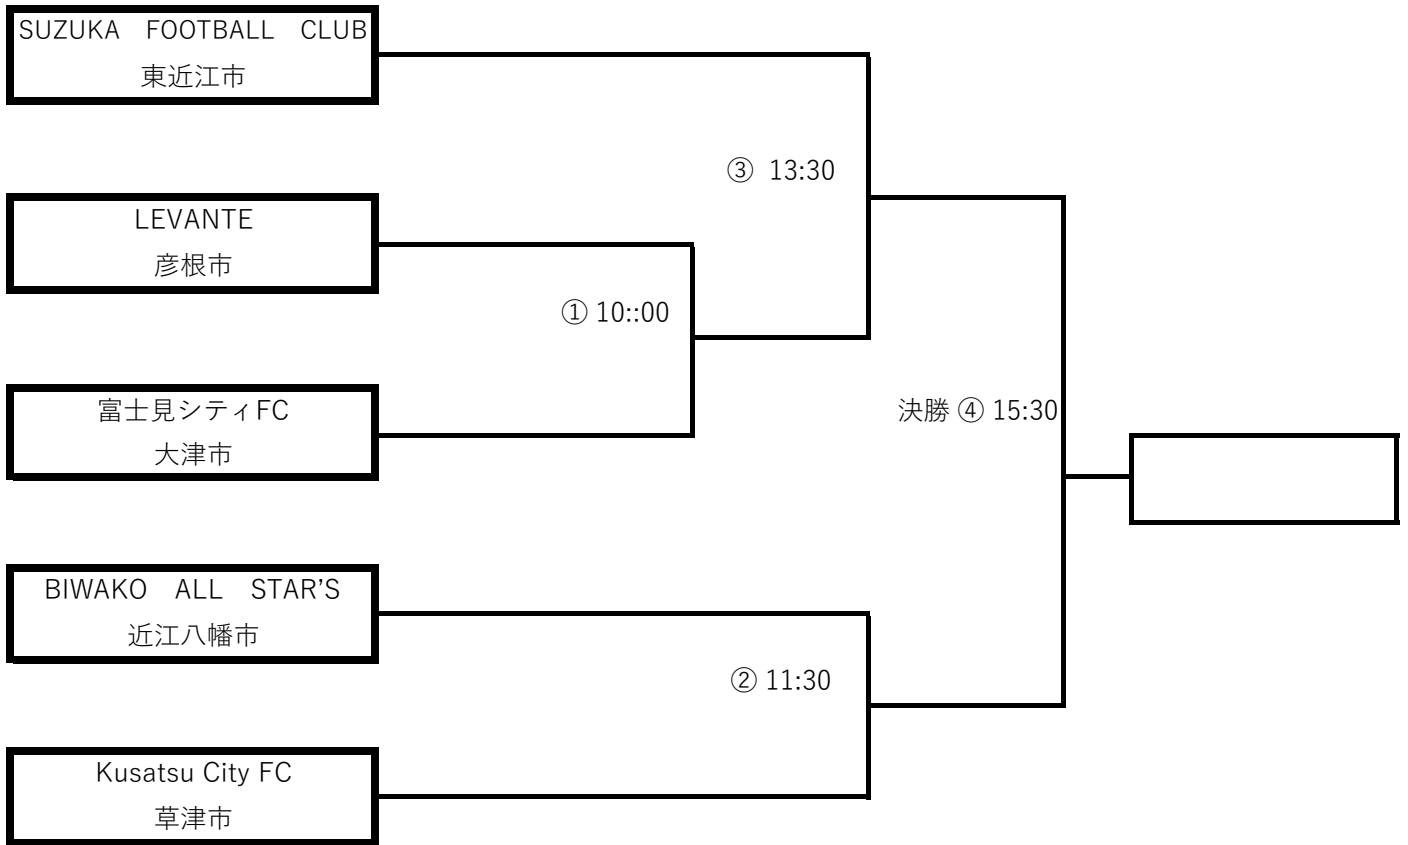

令和7年度 郡市対抗クラブ選手権大会 組合せ

■ 1月18日 (近江八幡 ふれあい公園)

試合No	キックオフ	対戦	主審	副審	4 審
①	10:00	LEVANTE VS 富士見シティFC	県協会	県協会	草津市
②	11:30	BIWAKO ALL STAR'S VS Kusatsu City FC	県協会	県協会	①勝者
③	13:30	SUZUKA FOOTBALL CLUB VS ①勝者	県協会	県協会	②勝者
④	15:30	③勝者 VS ④勝者	県協会	県協会	近江八幡市

■ 試合時間は60分 (30-5-30) 延長戦なしで同点の場合はPK方式

■ 選手交代は9名以内。再度の出場は認めない。

■ メンバー表はキックオフ30分前までに本部席に提出のこと。

■ 警告2枚、一発退場で次の試合は出場停止。