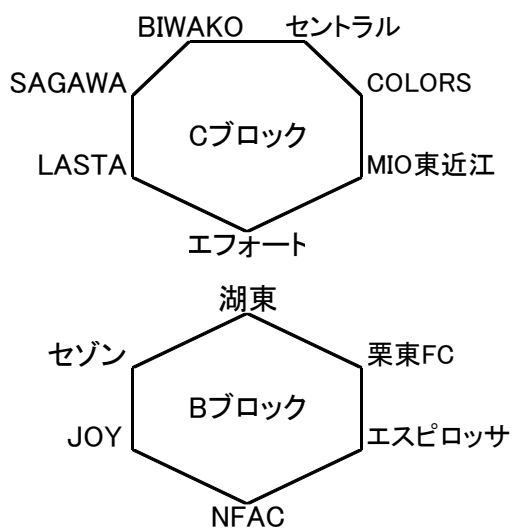

2018年クラブユース新人戦

27日	ハートヘルスパーク甲南			主審	副審
10:00	ユナイテッド	4 - 0	クレアーレ	レイジェンド	
11:00	レスタ	5 - 0	オールサウス	ユナイテッド	
12:00	レイジェンド	3 - 0	クレアーレ	オールサウス	
13:00					
14:00		-			

27日	ヤンマーキャステクノ			主審	副審
10:00	MIOびわこ	17 - 1	レボナ	SETA	
11:00	ラドソン	4 - 0	AZUL	MIOびわこ	
12:00	SETA	27 - 0	レボナ	AZUL	
13:00					
14:00		-			

27日	栗東トレセンG			主審	副審
10:00	湖東	7 - 0	栗東FC	エスピロッサ	
11:00	セゾン	2 - 1	エスピロッサ	湖東	
12:00	JOY	1 - 2	栗東FC	セゾン	
13:00					
14:00		-			

27日	湖南市民G			主審	副審
10:00	BIWAKO	0 - 4	SAGAWA	MIO東近江	
11:00	LASTA	0 - 4	エフオート	BIWAKO	
12:00	MIO東近江	0 - 2	COLORS	LASTA	
13:00	BIWAKO	0 - 2	エフオート	COLORS	
14:00	LASTA	0 - 1	COLORS	エフオート	

27日	蒲生G(予備)			主審	副審
10:00		-			
11:00		-			
12:00		-			
13:00		-			
14:00		-			

(使用グラウンド)
ヤンマーテクノ
 ハートヘルス甲南
栗東トレセン
 湖南市民(予備 蒲生)

栗東トレセン会場は駐車場の関係で3試合を限度としたい

28日	ハートヘルスパーク甲南			主審	副審
10:00	ユナイテッド	5 - 1	オールサウス	クレー	レスタ
11:00	レイジェンド	0 - 1	FOSTA	クレー	レスタ
12:00	レスタ	6 - 0	クレー	オールサウス	レスタ
13:00	ユナイテッド	0 - 1	FOSTA	レイジェンド	レスタ
14:00		-			