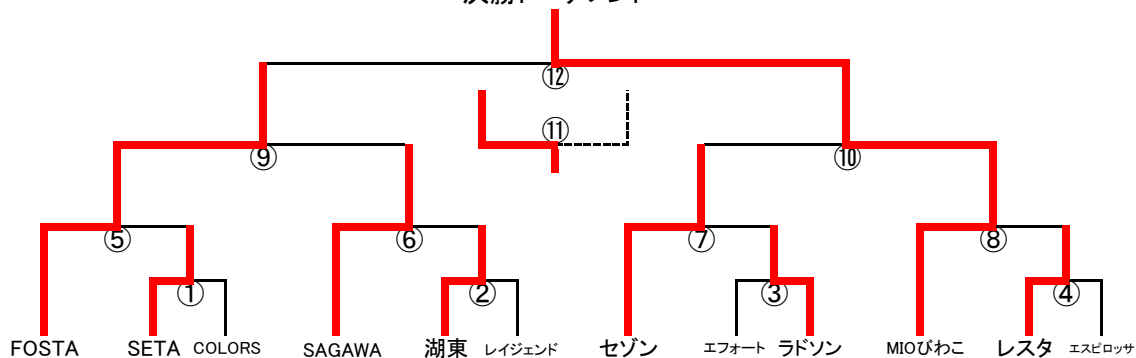

決勝トーナメント

10日 湖南市民(希望ヶ丘 予備)					主審4審	副審	副審
①	10:00	SETA	3 - 0	COLORS	レイジエンド	湖東	SAGAWA
②	11:30	湖東	2 - 0	レイジエンド	COLORS	SETA	FOSTA
⑤	13:30	FOSTA	1 - 0	SETA	湖東	COLORS	COLORS
⑥	15:30	SAGAWA	7 - 3	湖東	SETA	レイジエンド	レイジエンド

10日 JFP					主審4審	副審	副審
③	12:30	エフオート	0 - 2	ラドソン	エスピロッサ	レスタ	MIO
④	14:00	レスタ	1-1PK(5-4)	エスピロッサ	ラドソン	エフオート	セゾン
⑦	15:30	セゾン	2-2PK(5-4)	ラドソン	レスタ	エフオート	エフオート
⑧	17:00	MIOびわこ	3 - 0	レスタ	エフオート	エスピロッサ	エスピロッサ

11日 湖南市民(希望ヶ丘 予備)					主審4審	副審	副審
⑨	10:00	FOSTA	2 - 1	SAGAWA	協会⑩	協会	協会
⑩	11:30	セゾン	1 - 3	MIOびわこ	協会⑨	協会	協会
⑪	13:30	SAGAWA	5 - 1	セゾン	協会⑫	協会	協会
⑫	15:30	FOSTA	0 - 7	MIOびわこ	協会⑪	協会	協会