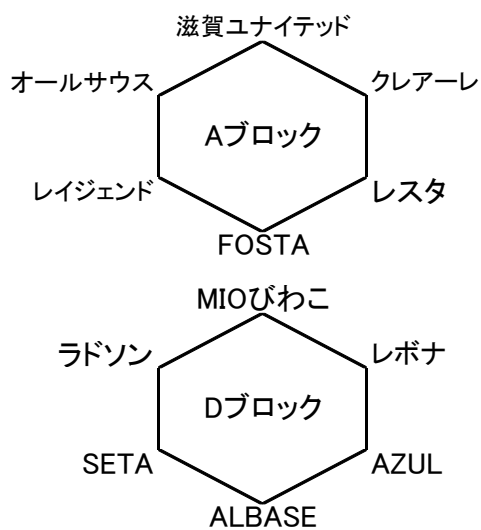

2018年クラブユース新人戦

27日	ハートヘルスパーク甲南			主審	副審
10:00	ユナイテッド	4 - 0	クレアーレ	レイジェンド	
11:00	レスタ	5 - 0	オールサウス	ユナイテッド	
12:00	レイジェンド	3 - 0	クレアーレ	オールサウス	
13:00					
14:00		-			

27日	ヤンマーキャステクノ			主審	副審
10:00	MIOびわこ	17 - 1	レボナ	SETA	
11:00	ラドソン	4 - 0	AZUL	MIOびわこ	
12:00	SETA	27 - 0	レボナ	AZUL	
13:00					
14:00		-			