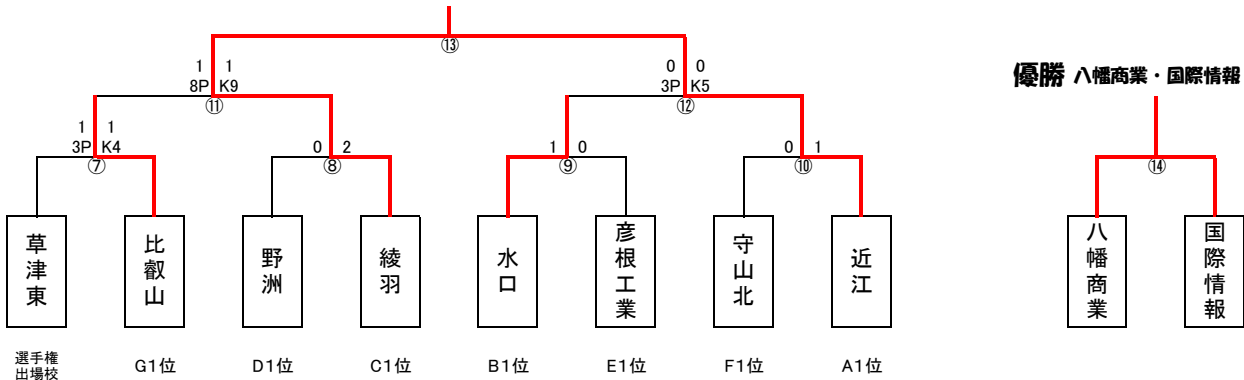

2018年度(平成30年度) 滋賀県民体育大会

<予選トーナメント>

*予選トーナメント1位はベスト8進出決定

<決勝トーナメント>

<男子の部>

優勝 綾羽・近江 高校

<女子の部>

優勝 八幡商業・国際情報 高校

男子・女子ともに降雪のため施設クローズとなり、両校優勝となりました。