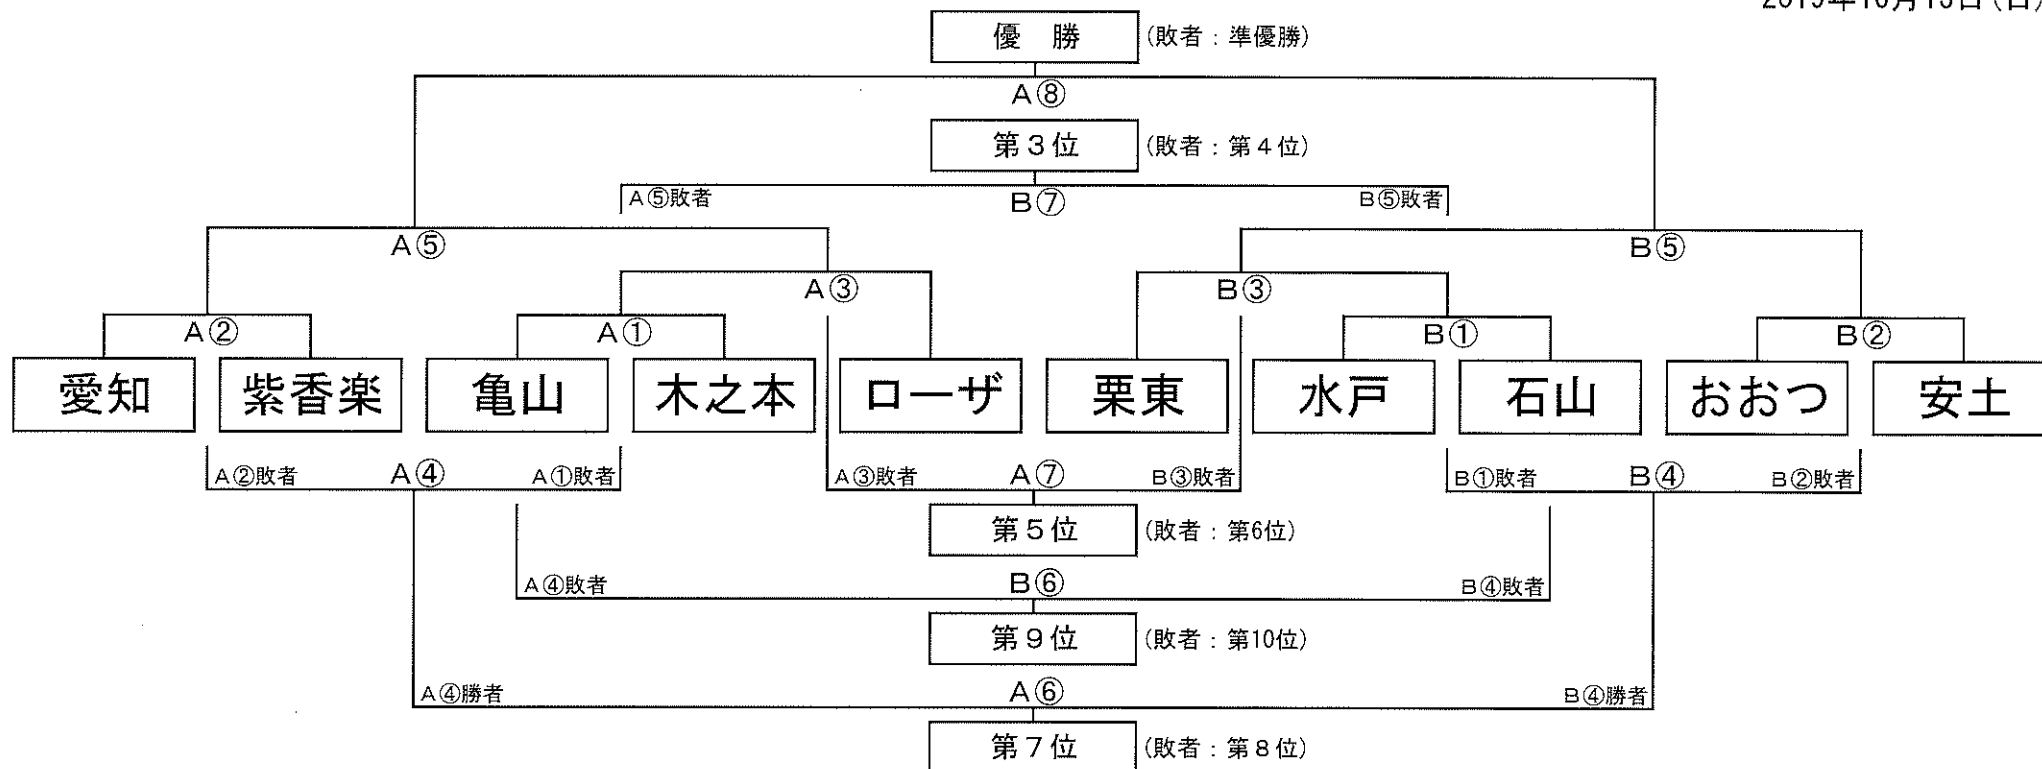

第36回関西少女サッカー大会 滋賀県大会

2019年10月13日(日)

Aコート日程

キックオフ	対戦	主審	予備審
A① 9:30	亀山 VS 木之本	紫香楽	愛知
A② 10:15	愛知 VS 紫香楽	亀山	木之本
A③ 11:00	ローザ VS A①勝	愛知	紫香楽
A④ 11:45	A②敗 VS A①敗	A①勝	ローザ
A⑤ 12:30	A②勝 VS A③勝	A②敗	A①敗
A⑥ 13:15	A④勝 VS B④勝	A②勝	A③勝
A⑦ 14:00	A③敗 VS B③敗	A④勝	B④勝
A⑧ 14:45	A⑤勝 VS B⑤勝	A③敗	B③敗

Bコート日程

キックオフ	対戦	主審	予備審
B① 9:30	水戸 VS 石山	安土	おおつ
B② 10:15	おおつ VS 安土	水戸	石山
B③ 11:00	栗東 VS B③勝	おおつ	安土
B④ 11:45	B①敗 VS B②敗	B③勝	栗東
B⑤ 12:30	B③勝 VS B②勝	B①敗	B②敗
B⑥ 13:15	A④敗 VS B④敗	B③勝	B②勝
B⑦ 14:00	A⑤敗 VS B⑤敗	A④敗	B④敗

【試合は全て15分-5分-15分 引き分けの場合3名でPK方式】