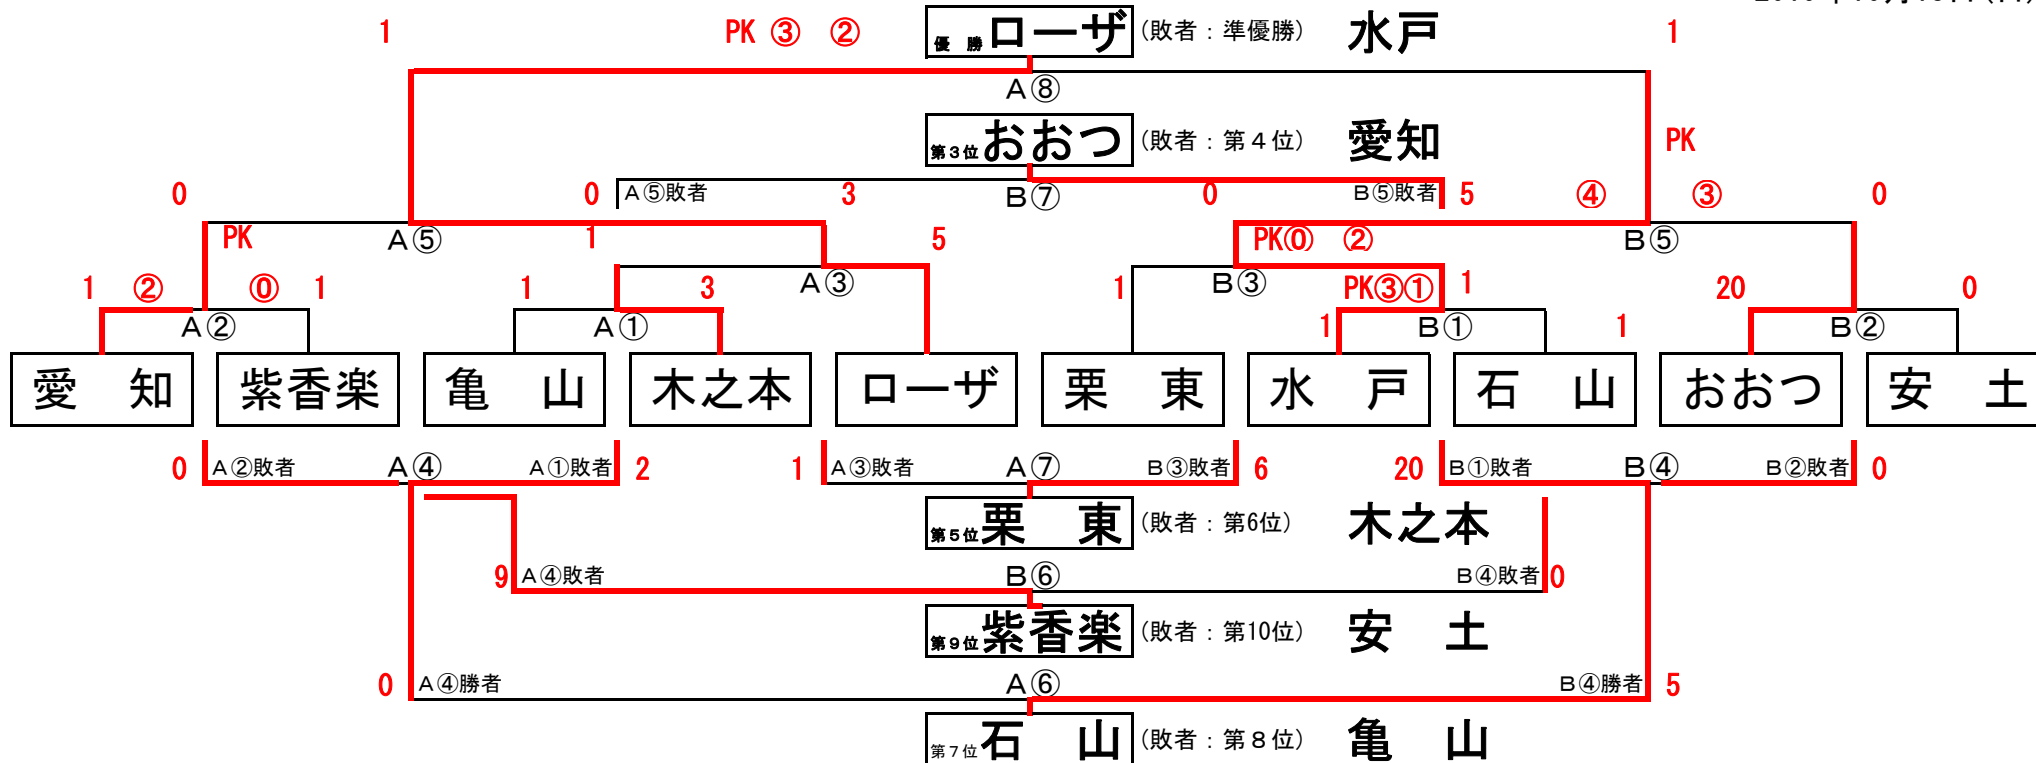

第36回関西少女サッカー大会 滋賀県大会

2019年10月13日(日)

Aコート日程

キックオフ	対	戦	主	審	予備審
A① 9:30	亀山 1 VS 3 木之本	紫香楽	愛知		
A② 10:15	愛知 1 VS 1 紫香楽	亀山	木之本		
A③ 11:00	ローザ 5 VS 1 木之本	愛知	紫香楽	A①勝	
A④ 11:45	紫香楽 0 VS 2 亀山	木之本	ローザ	A①勝	A②敗
A⑤ 12:30	愛知 0 VS 3 ローザ	紫香楽	亀山	A①敗	A②勝
A⑥ 13:15	亀山 0 VS 5 石山	愛知	ローザ	A①勝	A④勝
A⑦ 14:00	木之本 1 VS 6 栗東	亀山	石山	A③敗	A③敗
A⑧ 14:45	ローザ 1 VS 1 水戸	木之本	栗東	A⑤勝	A⑤勝

Bコート日程

キックオフ	対	戦	主	審	予備審
B① 9:30	水戸 1 VS 1 石山	安土	おおつ	PK ③	PK ①
B② 10:15	おおつ 20 VS 0 安土	水戸	石山		
B③ 11:00	栗東 1 VS 1 水戸	おおつ	安土	B①勝	B①勝
B④ 11:45	石山 20 VS 0 安土	水戸	栗東	B①敗	B②敗
B⑤ 12:30	水戸 0 VS 0 おおつ	石山	安土	B③勝	B②勝
B⑥ 13:15	紫香楽 9 VS 0 安土	水戸	おおつ	A④敗	B③勝
B⑦ 14:00	愛知 0 VS 5 おおつ	紫香楽	安土	A⑤敗	B⑤敗

【試合は全て15分-5分-15分 引き分けの場合3名でPK方式】