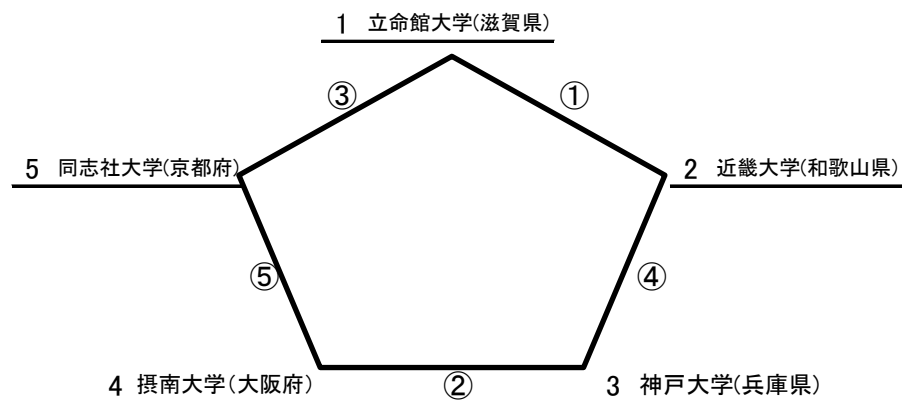

第15回全日本大学フットサル大会 関西大会

参加チーム

奈良県を除く、各府県1チーム5チームで行う。

日時 2019年7月28日(日)

場所 島津アリーナ京都(京都府)

試合時間 30分 (15 - 5 - 15) プレーイングタイム

組合せ

		チ ャ ム			チ ャ ム		主 審	第2審判	第3審判/TK (各1名)	記録/ボールパーソン (6名)
①	10:00	立命館大学(滋賀県)	4	-	0	近畿大学(和歌山県)	協会	協会	協会	同志社大学(京都府)
②	11:20	神戸大学(兵庫県)	3	-	2	摂南大学(大阪府)	協会	協会	協会	近畿大学(和歌山県)
③	12:40	同志社大学(京都府)	1	-	2	立命館大学(滋賀県)	協会	協会	協会	摂南大学(大阪府)
④	14:00	近畿大学(和歌山県)	0	-	10	神戸大学(兵庫県)	協会	協会	協会	立命館大学(滋賀県)
⑤	15:20	摂南大学(大阪府)	1	-	4	同志社大学(京都府)	協会	協会	協会	神戸大学(兵庫県)
決定戦	17:10	1位 神戸大学(兵庫県)	6	-	1	2位 立命館大学(滋賀県)	協会	協会	協会	関西協会役員/同志社