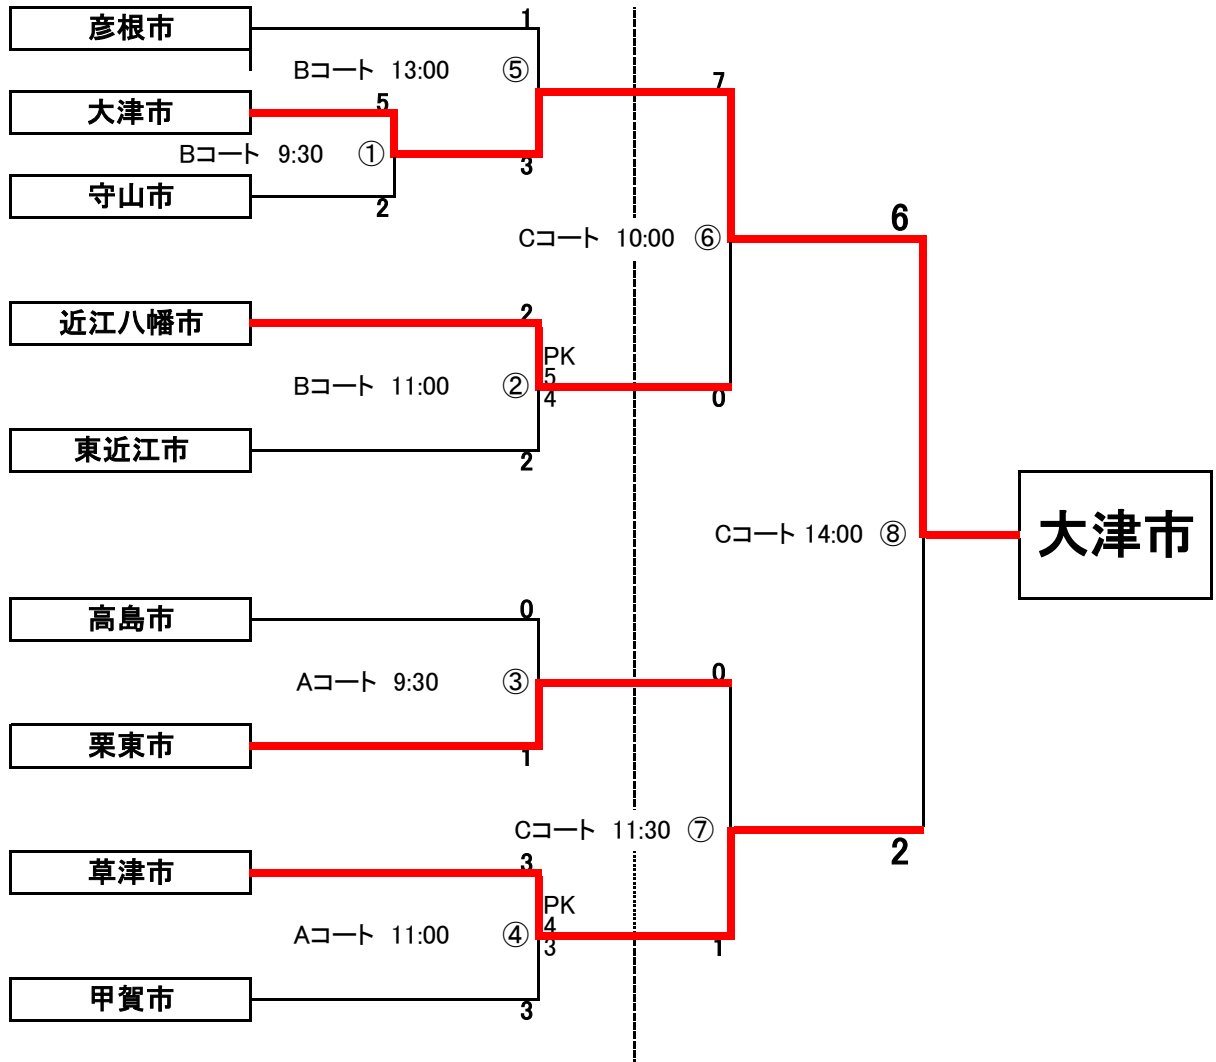

第 72 回 滋 賀 県 民 体 育 大 会 組 合 せ

7月28日 ビッグレイク

8月4日 ビッグレイク

7月28日(日) ビッグレイク Aコート・Bコート

試合No.	試合時間	対 戦 カ ー ド		主審	副審 1	副審 2	4審	MC	
①	9:30	大津市 5	vs 2	守山市	県協会	近江八幡市	東近江市	近江八幡市	県協会役員
②	11:00	近江八幡市 2	vs 2	東近江市	県協会	大津市	守山市	大津市	県協会役員
③	9:30	高島市 0	vs 1	栗東市	県協会	草津市	甲賀市	草津市	県協会役員
④	11:00	草津市 3	vs 3	甲賀市	県協会	高島市	栗東市	高島市	県協会役員
⑤	13:00	彦根市 1	vs 3	大津市	県協会	県協会	県協会	県協会役員	県協会役員

※(大津市・守山市、高島市・栗東市)の各チームで準備・設営(集合時間:8時20分)のお手伝いをお願いします
 ※(草津市・甲賀市、試合No.⑤)の各チームで後始末・撤収のお手伝いをお願いします。

8月4日(日) ビッグレイク Cコート

試合No.	試合時間	対 戦 カ ー ド		主審	副審 1	副審 2	4審	MC	
⑥	10:00	大津市 7	vs 0	近江八幡市	県協会	県協会	県協会	県協会	県協会役員
⑦	11:30	栗東市 0	vs 1	草津市	県協会	県協会	県協会	県協会	県協会役員
⑧	14:00	大津市 6	vs 2	草津市	県協会	県協会	県協会	県協会	県協会役員

※試合No.⑥の両チームで準備・設営(集合時間:8時50分)のお手伝いをお願いします。
 ※試合No.⑧の両チームで後始末・撤収のお手伝いをお願いします。