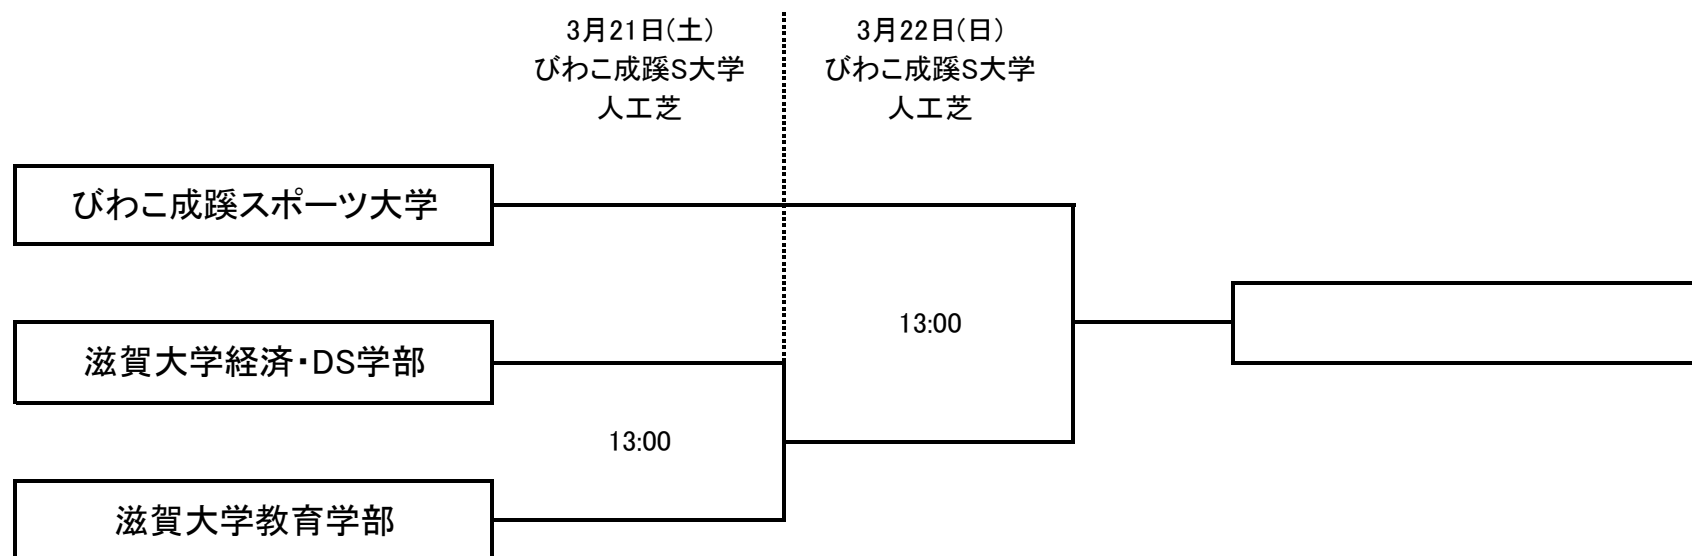

# 第25回滋賀県サッカー選手権大会 大学代表決定予選 組み合わせ

※気象状況(雷等)により、試合日程・時間に変更になることがあります。