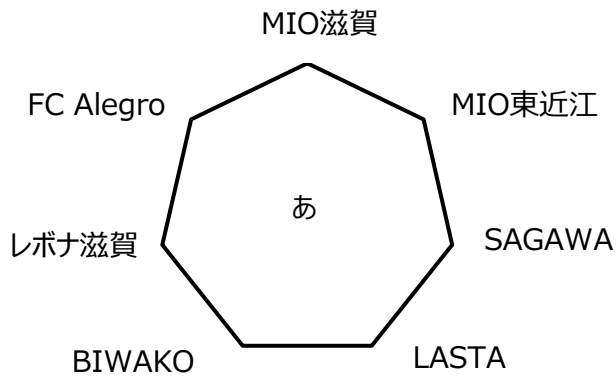

2021年 クラブユースサッカー連盟 新人戦 滋賀県大会

10月30日	BLC		主・副審	四・副審
9:30	MIO滋賀	- レボナ	SAGAWA	
10:40	MIO東近江	- BIWAKO	FC Alegro	
11:50	SAGAWA	- LASTA	BIWAKO	
13:00	MIO滋賀	- FC Alegro	レボナ	
14:10	SAGAWA	- BIWAKO	LASTA	
15:20	レボナ	- FC Alegro	MIO滋賀	