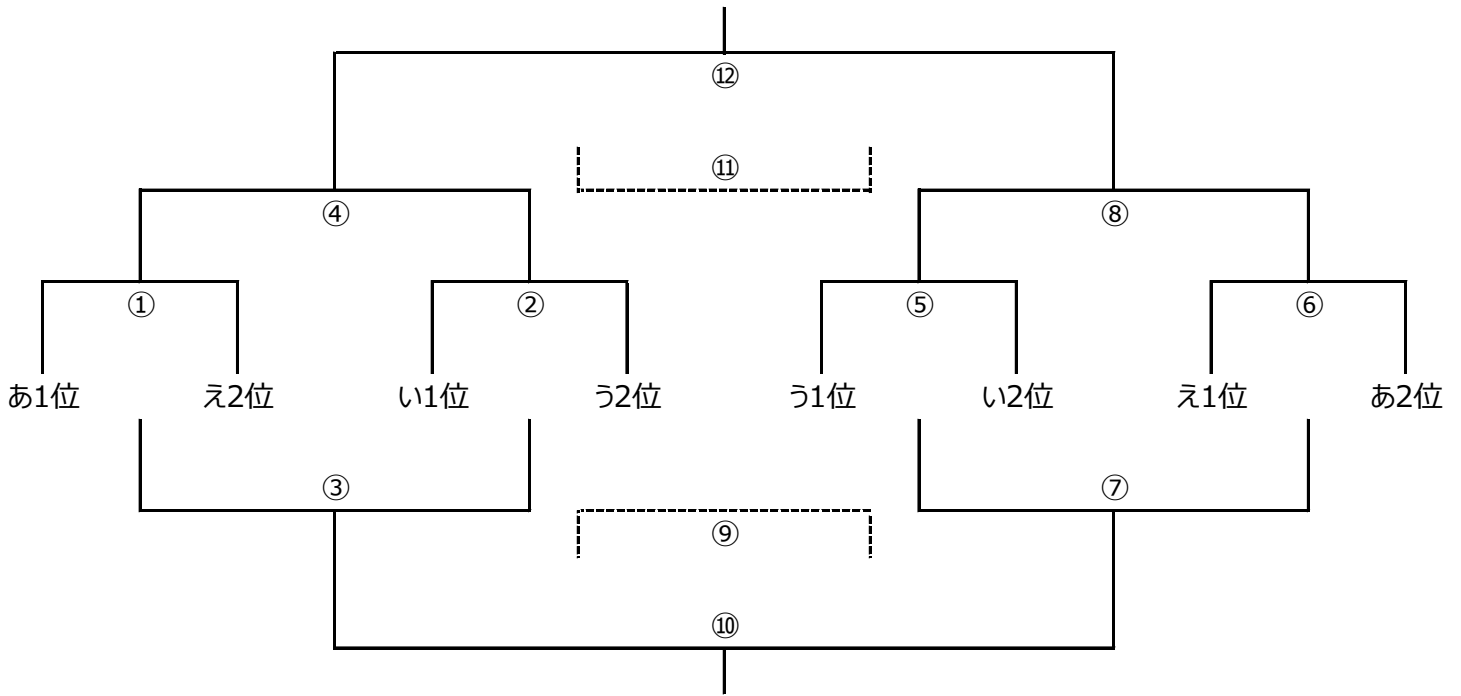

11月23日	BLA (1・2回戦)		主・副審	四・副審
① 10:00	あ1位	-	え2位	う2位
② 11:30	い1位	-	う2位	え2位
③ 13:00	①負け	-	②負け	①勝ち
④ 14:30	①勝ち	-	②勝ち	①負け

11月23日	水口スポーツの森 (1・2回戦)		主・副審	四・副審
⑤ 10:00	う1位	-	い2位	あ2位
⑥ 11:30	え1位	-	あ2位	い2位
⑦ 13:00	⑤負け	-	⑥負け	⑤勝ち
⑧ 14:30	⑤勝ち	-	⑥勝ち	⑤負け

11月27日	水口スポーツの森 (下位トーナメント)		主・四審	副審
⑨ 10:00	③負け	-	⑦負け	③勝ち
⑩ 12:00	③勝ち	-	⑦勝ち	③負け

11月27日	BLB (決勝・3位決定戦)		主・四審	副審
⑪ 10:00	④負け	-	⑧負け	④勝ち
⑫ 12:00	④勝ち	-	⑧勝ち	④負け