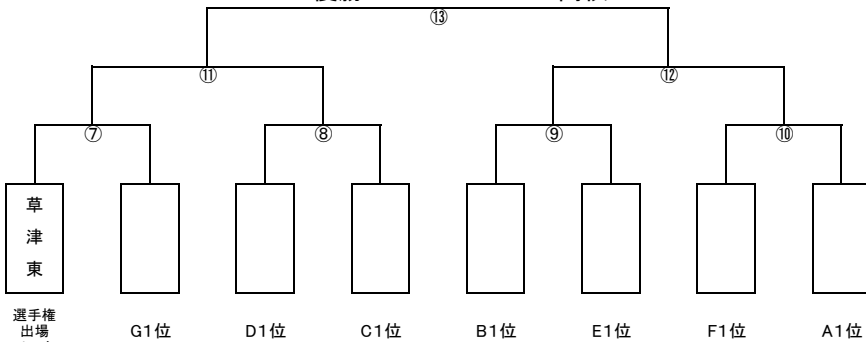

2021年度(令和3年度) 滋賀県民体育大会

<予選トーナメント>

*予選トーナメント1位はベスト8進出決定

確定版

<決勝トーナメント>

<男子>

優勝 高校

<女子> 優勝 高校

選手権
出場
チーム

* 合同 = 国際情報・滋賀短期大学附属
虎姫・水口東・湖南農業・北大津