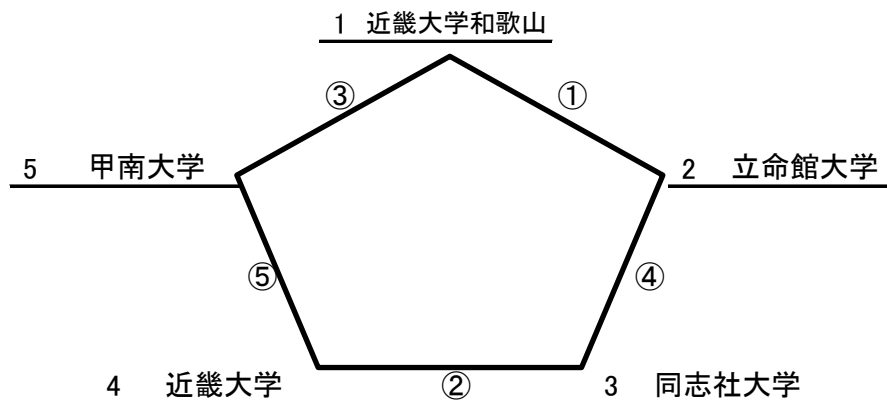

第17回全日本大学フットサル大会 関西大会

参加チーム

奈良県を除く、各府県1チームの5チームで行う。

日時 2021年7月22日（木・祝）

場所 YMITアリーナ（滋賀県草津市）

準備 9:00～ 第2試合の両チーム
（同志社大学と近畿大学）

試合時間 30分（15 - 5 - 15）プレーイングタイム

組合せ