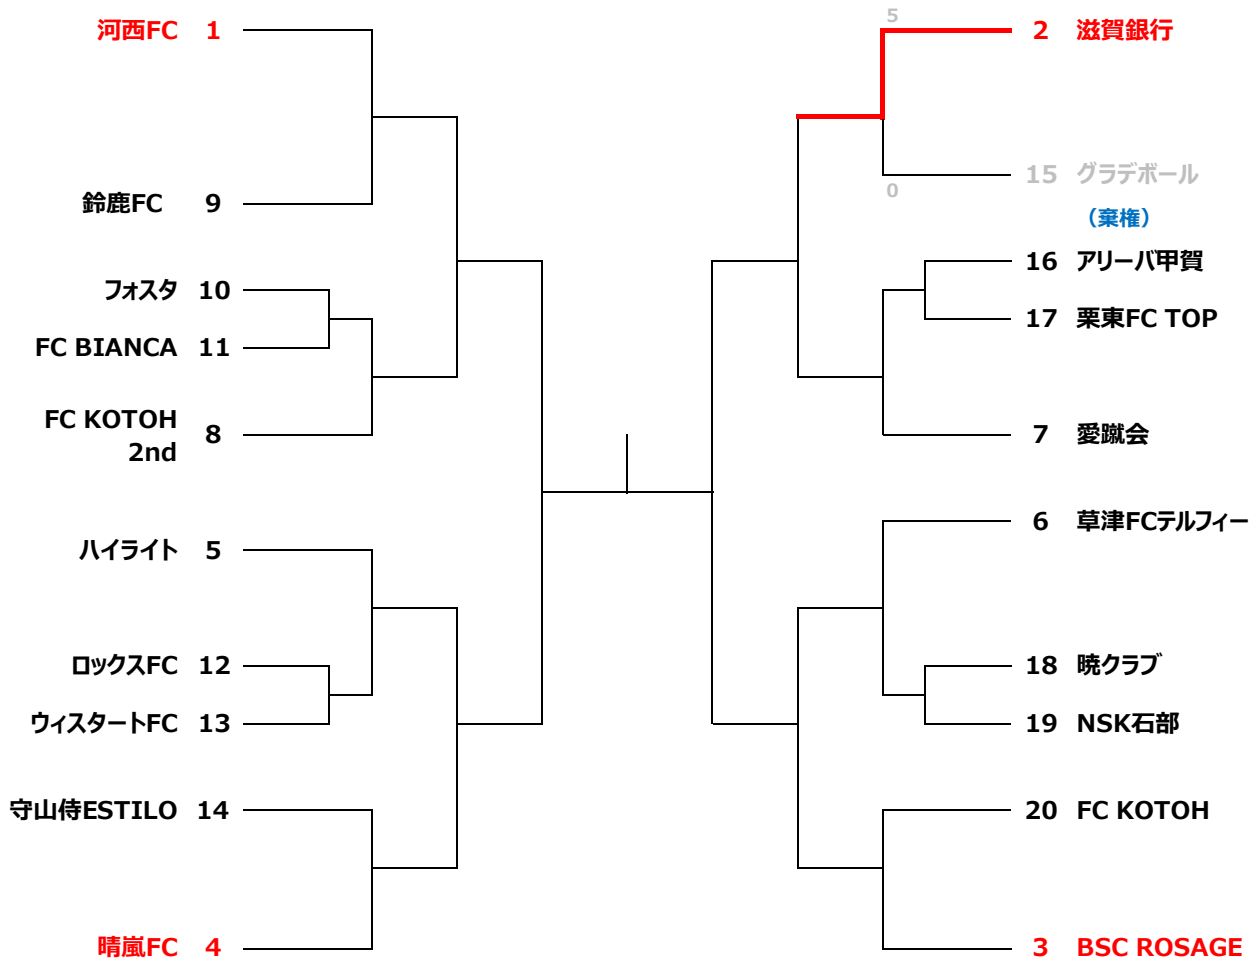

# 第28回 全国クラブチーム選手権滋賀県大会

抽選順番は以下の通りです。

- ①グラデボール (棄権) ②FC BIANCA ③FC KOTOH 2nd ④ウイスタートFC ⑤FC KOTOH ⑥アリーバ甲賀  
⑦守山侍ESTILO ⑧ハイライト ⑨暁クラブ ⑩フォスタ ⑪ロックスFC ⑫鈴鹿FC ⑬栗東FC TOP  
⑭草津FCテルフィー ⑮NSK石部 ⑯愛蹴会

全社予選3月13日・20日が終わり次第順次チームを確定いたします!