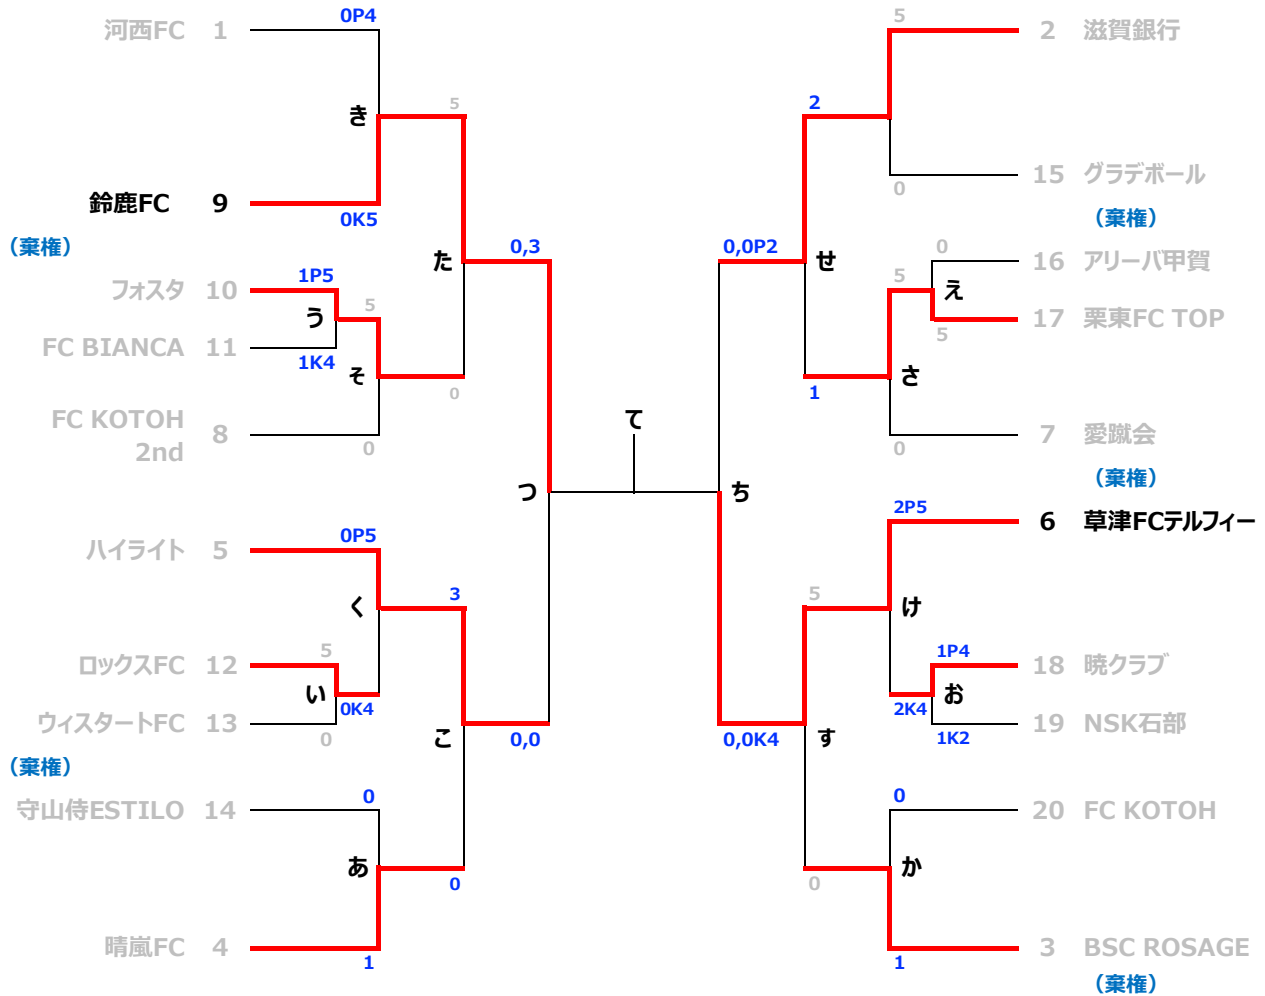

第28回 全国クラブチーム選手権滋賀県大会

抽選順番は以下の通りです。

- ①グラデボール (棄権) ②FC BIANCA ③FC KOTOH 2nd ④ウイスタートFC ⑤FC KOTOH ⑥アリーバ甲賀
 ⑦守山侍ESTILO ⑧ハイライト ⑨暁クラブ ⑩フォスタ ⑪ロックスFC ⑫鈴鹿FC ⑬栗東FC TOP
 ⑭草津FCテルフィー ⑮NSK石部 ⑯愛蹴会

★大会中のケガについては各チーム加入のスポーツ保険等で対応をお願いします。