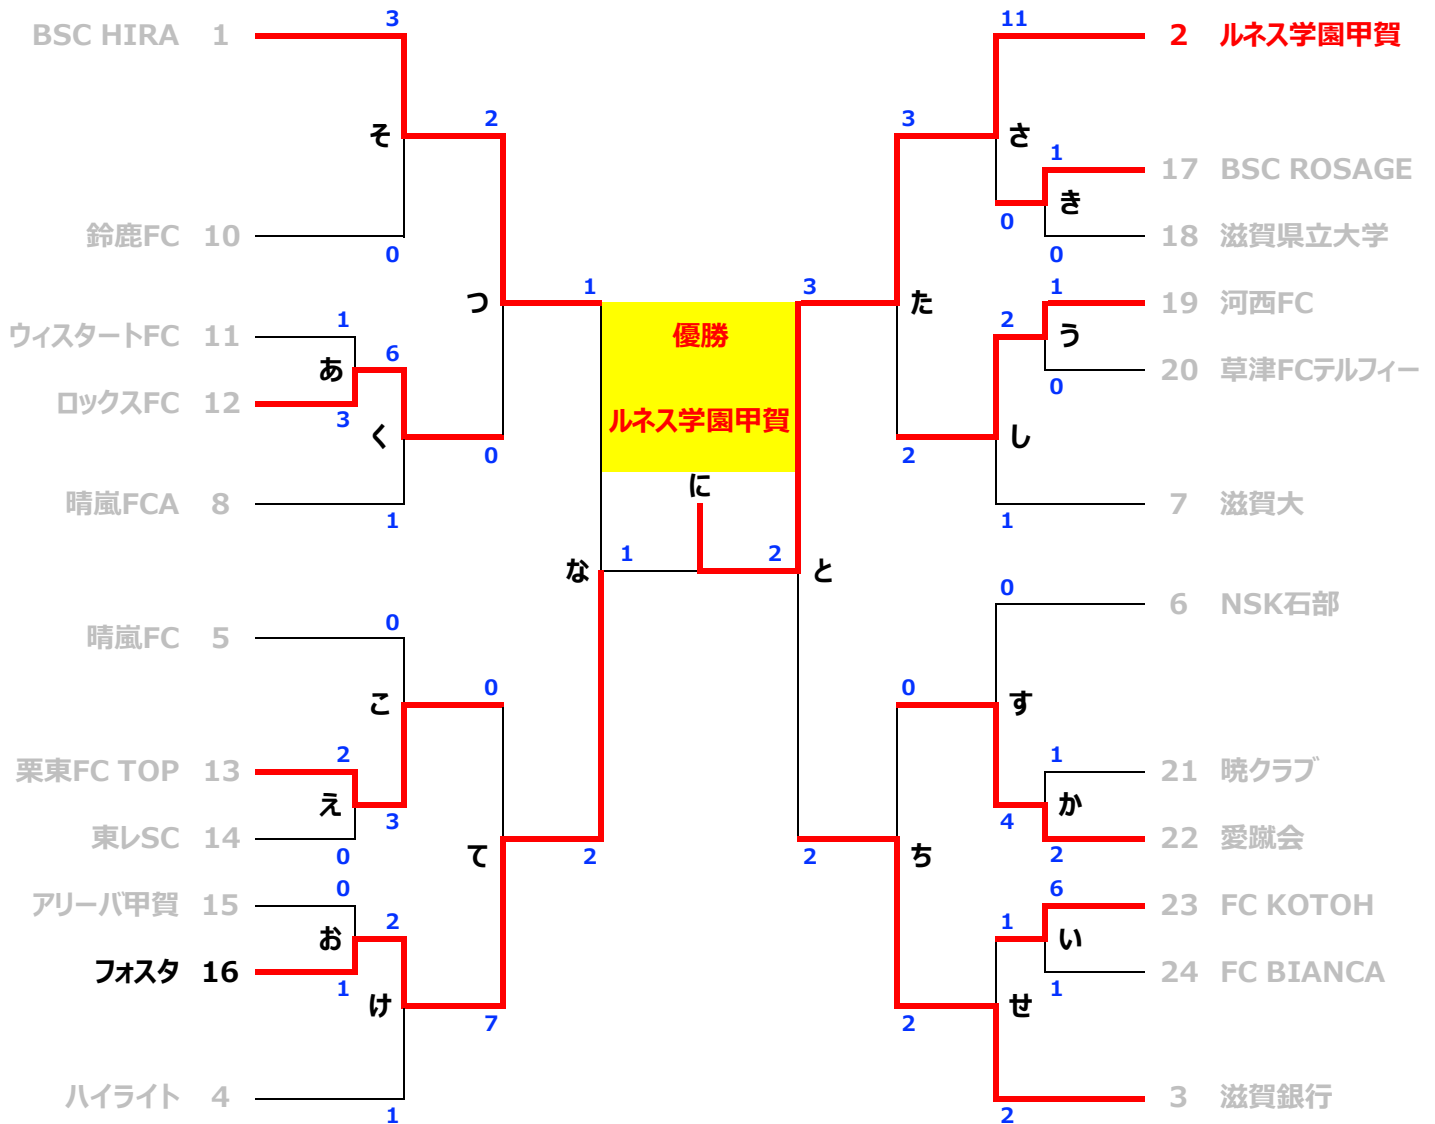

(2022年度) 第58回 全国社会人選手権滋賀県大会

抽選順番は以下の通りです。

- ①FC BIANCA ②FC KOTOH 2nd ③ウイスタートFC ④晴嵐FCA ⑤FC KOTOH ⑥アリーバ甲賀 ⑦晴嵐FC
 ⑧東レSC ⑨暁クラブ ⑩滋賀大 ⑪フォスタ ⑫ロックスFC ⑬BSC ROSA ⑭鈴鹿FC ⑮滋賀県立大学
 ⑯河西FC ⑰栗東FC TOP ⑱草津FCテルフィー ⑲NSK石部 ⑳愛蹴会

3/13 (日)、3/20 (日)、3/27 (日)、4/3 (日)、4/17 (日)、4/24 (日)、決勝4/29 (祝)

★大会中のケガについては各チーム加入のスポーツ保険等で対応をお願いします。