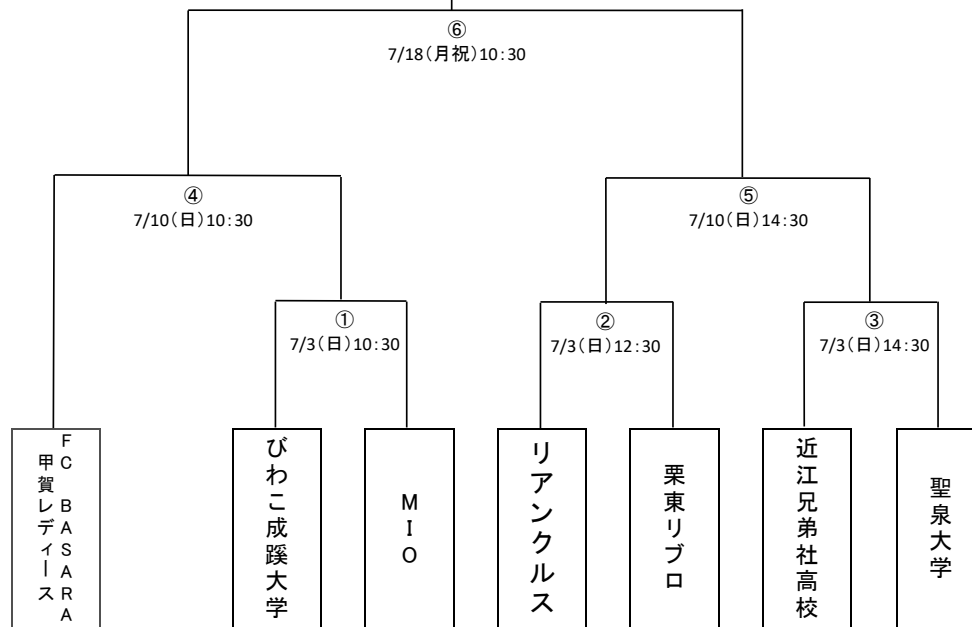

皇后杯 JFA 第44回全日本女子サッカー選手権大会滋賀県予選 トーナメント表

上位2チームが関西大会出場

参加チーム

- 1 FC BASARA甲賀レディース(前年度1位)
- 2 聖泉大学(前年度2位)
- 3 びわこ成蹊スポーツ大学
- 4 近江兄弟社高校
- 5 リアंकルス近江フットボールクラブ
- 6 栗東FC LIBRO
- 7 MIOびわこ滋賀レディース

No.		会場	開始時間	カード	主審	副審2名	4審	記録	運営	
7月3日 (日)										
①	1回戦	希望が丘 球技場	10:30	びわこ成蹊大学 - MIO	滋賀県サッカー協会 審判委員会	聖泉大学			聖泉大学	70分 PK
②			12:30	リアंकルス - 栗東リブロ	滋賀県サッカー協会 審判委員会	①両チーム			①両チーム	70分 PK
③			14:30	近江兄弟社高校 - 聖泉大学	滋賀県サッカー協会 審判委員会	②両チーム			②両チーム	70分 PK
7月10日 (日)										
④	準決勝	伊香立運動公 園	10:30	FC BASARA 甲賀レディース - ①勝ち	滋賀県サッカー協会 審判委員会	おおつ			おおつ	70分 PK
⑤			14:30	②勝ち - ③勝ち	滋賀県サッカー協会 審判委員会	④両チーム			④両チーム	70分 PK
7月18日 (月祝)										
⑥	決勝	ビッグレイクA	10:30	④勝ち - ⑤勝ち	滋賀県サッカー協会 審判委員会					80分 延長 PK

1回戦、準決勝: 70分(前・後半35分)、同点の場合、PK戦

決勝戦: 80分(前・後半40分)、同点の場合、20分の延長戦、決しない場合PK戦