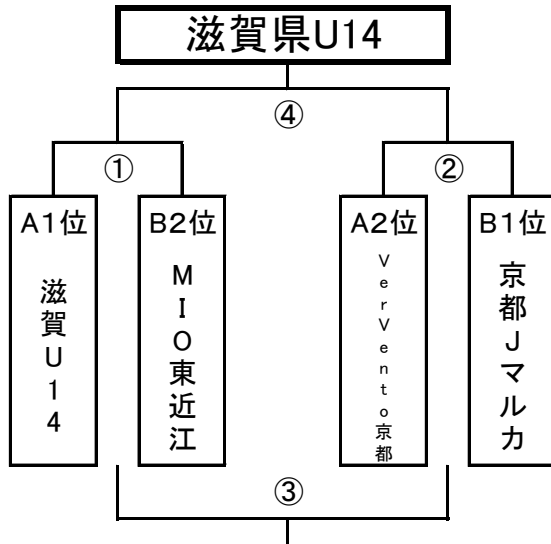

【 琵琶湖 】 カップ

カップ優勝決定トーナメント

【ビッグレイクAピッチ】

交流戦

会場: 甲西北中

A3位 ヴィアティン三重

A4位 ラドソン滋賀

B3位 FTS