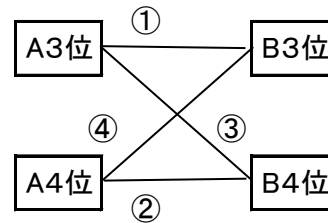

【 琵琶湖 】 カップ

カップ優勝決定トーナメント

【ビッグレイクAピッチ】

交流戦

会場: 甲西北中

A3位 ヴィアティン三重

A4位 ラドソン滋賀

B3位 FTS

B4位 甲西北中

第1試合	①	9:00	滋賀U14	7-0	MIO東近江	相互審判 副審1名ずつ
第2試合	②	10:20	Vervento京都	1-0	京都Jマルカ	相互審判 副審1名ずつ
サブ戦	20分	11:40		—		相互審判 副審1名ずつ
サブ戦	20分	12:10		—		相互審判 副審1名ずつ
サブ戦	20分	12:40		—		相互審判 副審1名ずつ
サブ戦	20分	13:10		—		相互審判 副審1名ずつ
第3試合	③	13:40	MIO東近江	1-0	京都Jマルカ	相互審判 副審1名ずつ
第4試合	④	15:00	滋賀U14	14-1	Vervento京都	相互審判 副審1名ずつ