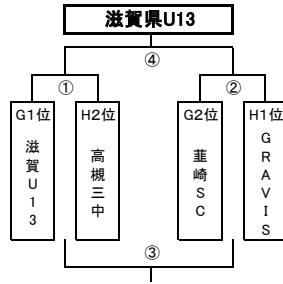

第 32 回 滋賀招待中学生サッカー大会

【 鹿 深 】 カップ

カップ優勝決定トーナメント

【ビッグレイクCピッチ】

交流戦
会場:水口中学校

第1試合	①	9:00	滋賀U13	1-0	高槻三中	相互審判 副審1名ずつ
第2試合	②	10:20	韮崎SC	3-0	GRAVIS	相互審判 副審1名ずつ
サブ戦	20分	11:40		—		相互審判 副審1名ずつ
サブ戦	20分	12:10		—		相互審判 副審1名ずつ
サブ戦	20分	12:40		—		相互審判 副審1名ずつ
サブ戦	20分	13:10		—		相互審判 副審1名ずつ
第3試合	③	13:40	高槻三中	0-0	GRAVIS	相互審判 副審1名ずつ
第4試合	④	15:00	滋賀U13	6-0	韮崎SC	相互審判 副審1名ずつ