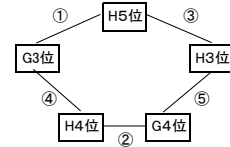

第 32 回 滋賀招待中学生サッカー大会

【 鹿 深 】 カップ

カップ優勝決定トーナメント

【ビッグレイクCピッチ】

交流戦
会場:水口中学校

第1試合	①	9:00	滋賀U13	1-0	高槻三中	相互審判 副審1名ずつ
第2試合	②	10:20	韮崎SC	3-0	GRAVIS	相互審判 副審1名ずつ
サブ戦	20分	11:40		—		相互審判 副審1名ずつ
サブ戦	20分	12:10		—		相互審判 副審1名ずつ
サブ戦	20分	12:40		—		相互審判 副審1名ずつ
サブ戦	20分	13:10		—		相互審判 副審1名ずつ
第3試合	③	13:40	高槻三中	0-0	GRAVIS	相互審判 副審1名ずつ
第4試合	④	15:00	滋賀U13	6-0	韮崎SC	相互審判 副審1名ずつ

※会場、対戦相手の決定は、1日目の結果を受けて行います。決定されたものは、1日目夜の監督会議にてお知らせします。

第1試合	①	9:00	LASTA	—	京都城陽SC	相互審判 副審1名ずつ
第2試合	②	10:00	水口中	—	クレーアレ	相互審判 副審1名ずつ
サブ戦	15分			—		相互審判 副審1名ずつ
サブ戦	15分			—		相互審判 副審1名ずつ
第3試合	③	11:45	京都城陽SC	—	アフェラルセ四日市	相互審判 副審1名ずつ
第4試合	④	12:45	LASTA	—	水口中	相互審判 副審1名ずつ
サブ戦	15分			—		相互審判 副審1名ずつ
サブ戦	15分			—		相互審判 副審1名ずつ
第5試合	⑤	14:30	クレーアレ	—	アフェラルセ四日市	相互審判 副審1名ずつ
サブ戦	15分			—		相互審判 副審1名ずつ
サブ戦	15分			—		相互審判 副審1名ずつ