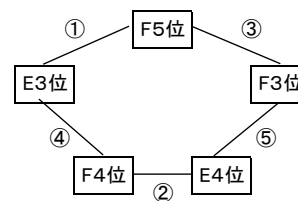

【 比 叢 】 カップ

カップ優勝決定トーナメント

【甲南ハートヘルスパーク】

交流戦

会場: 栗東西中学校

第1試合	①	9:30	MIO滋賀	2 - 1	湖西β	相互審判 副審1名ずつ
第2試合	②	10:50	SFC梅坪台	0 - 2	千葉市トレセン	相互審判 副審1名ずつ
				—		相互審判 副審1名ずつ
サブ戦	20分	12:10				相互審判 副審1名ずつ
サブ戦	20分	12:40				相互審判 副審1名ずつ
サブ戦	20分	13:10				相互審判 副審1名ずつ
第3試合	③	13:40	湖西トレセンβ	0 - 2	SFC梅坪台	相互審判 副審1名ずつ
第4試合	④	15:00	MIO滋賀	0 - 2	千葉市トレセン	相互審判 副審1名ずつ

※会場、対戦相手の決定は、1日目の結果を受けて行います。決定されたものは、1日目夜の監督会議にてお知らせします。

第1試合	①	9:00	REPLO	—	Alegro	相互審判 副審1名ずつ
第2試合	②	10:00	栗東西中	—	八木中	相互審判 副審1名ずつ
サブ戦	15分					相互審判 副審1名ずつ
サブ戦	15分					相互審判 副審1名ずつ
第3試合	③	11:45	Alegro	—	比叢少年蹴球団	相互審判 副審1名ずつ
第4試合	④	12:45	REPLO	—	栗東西中	相互審判 副審1名ずつ
サブ戦	15分					相互審判 副審1名ずつ
サブ戦	15分					相互審判 副審1名ずつ
第5試合	⑤	14:30	八木中	—	比叢少年蹴球団	相互審判 副審1名ずつ
サブ戦	15分					相互審判 副審1名ずつ
サブ戦	15分					相互審判 副審1名ずつ