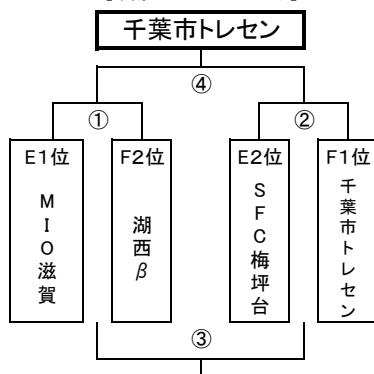

【 比 叢 】 カップ

カップ優勝決定トーナメント

【甲南ハートヘルスパーク】

交流戦

会場: 栗東西中学校

第1試合	①	9:30	MIO滋賀	2 - 1	湖西β	相互審判 副審1名ずつ
第2試合	②	10:50	SFC梅坪台	0 - 2	千葉市トレセン	相互審判 副審1名ずつ
				—		相互審判 副審1名ずつ
サブ戦	20分	12:10				相互審判 副審1名ずつ
サブ戦	20分	12:40				相互審判 副審1名ずつ
サブ戦	20分	13:10				相互審判 副審1名ずつ
第3試合	③	13:40	湖西トレセンβ	0 - 2	SFC梅坪台	相互審判 副審1名ずつ
第4試合	④	15:00	MIO滋賀	0 - 2	千葉市トレセン	相互審判 副審1名ずつ

※会場、対戦相手の決定は、1日目の結果を受けて行います。決定されたものは、1日目夜の監督会議にてお知らせします。

第1試合	①	9:00	REPLO	—	Alegro	相互審判 副審1名ずつ
第2試合	②	10:00	栗東西中	—	八木中	相互審判 副審1名ずつ
サブ戦	15分					相互審判 副審1名ずつ
サブ戦	15分					相互審判 副審1名ずつ
第3試合	③	11:45	Alegro	—	比叢少年蹴球団	相互審判 副審1名ずつ
第4試合	④	12:45	REPLO	—	栗東西中	相互審判 副審1名ずつ
サブ戦	15分					相互審判 副審1名ずつ
サブ戦	15分					相互審判 副審1名ずつ
第5試合	⑤	14:30	八木中	—	比叢少年蹴球団	相互審判 副審1名ずつ
サブ戦	15分					相互審判 副審1名ずつ
サブ戦	15分					相互審判 副審1名ずつ