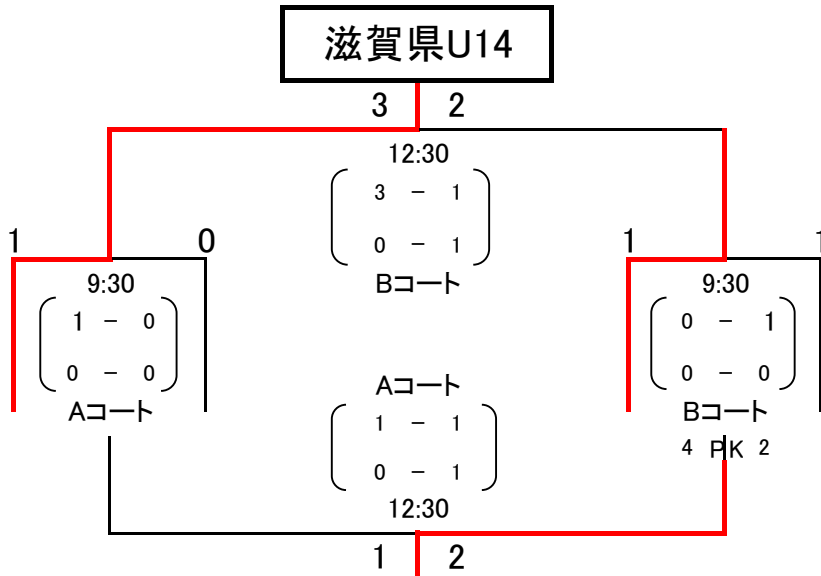

チャンピオントーナメント

日時： 令和 5 年 8 月 7 日 (月)

会場： ビッグレイク A・B コート

優勝

3位決定戦

琵琶湖カップ

近江カップ

比叡カップ

鹿深カップ

優勝チーム

優勝チーム

優勝チーム

優勝チーム

滋
賀
県
U
1
4

湖
西
ト
レ
セ
ン
α

千
葉
市
ト
レ
セ
ン

滋
賀
県
U
1
3

確認事項

- ・ピッチ内アップは試合開始30分前から20分間とし、5分前に主審の合図で集合し、セレモニーを行い、試合が開始されます。
- ・試合中のアップはベンチ横にてボール無しとします。
- ・ハーフタイム中のピッチに入ってからアップは可能です。
- ・試合時間は50分とし、同点の場合は延長戦を10分(5分-5分)行い、勝敗が決しない場合はPK戦を行います。