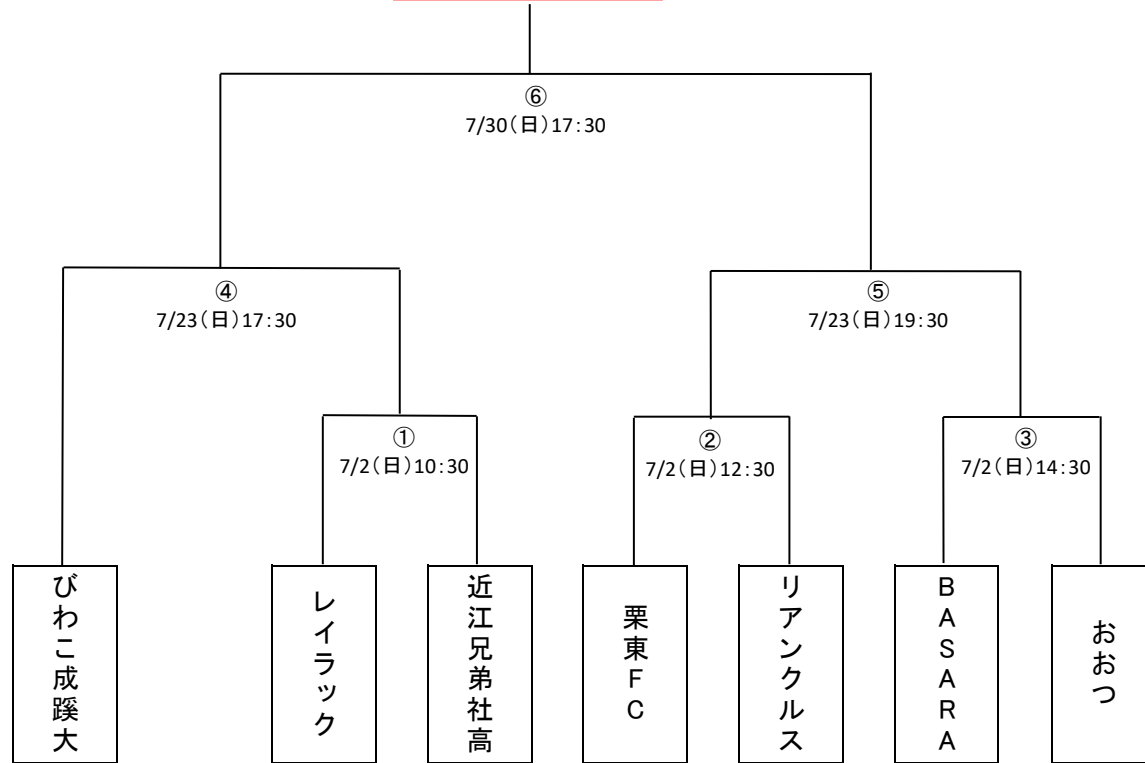

上位2チームが関西大会出場

参加チーム

- 1 びわこ成蹊スポーツ大学(前年度1位)
- 2 FC BASARA甲賀レディース
- 3 おおつヴィクトリーズ
- 4 近江兄弟社高校
- 5 リアンクルス近江フットボールクラブ
- 6 栗東FC LIBRO
- 7 レイラック滋賀FCLレディース

No.		会場	開始時間	カード	主審	副審1	副審2	4審	記録	運営	
7月2日 (日)											
①	1回戦	ビックレイクA	10:30	レイラック - 近江兄弟社高	滋賀県サッカー協会 審判委員会	BASARA	おおつ	BASARA		おおつ	70分 PK
②			12:30	栗東FC - リアンクルス	滋賀県サッカー協会 審判委員会	レイラック	近江兄弟社高	レイラック		近江兄弟社高	70分 PK
③			14:30	BASARA - おおつ	滋賀県サッカー協会 審判委員会	栗東FC	リアンクルス	栗東FC		リアンクルス	70分 PK
7月23日 (日)											
④	準決勝	ビックレイクA	17:30	びわこ成蹊大 - ①勝ち	滋賀県サッカー協会 審判委員会				②勝ち	③勝ち	70分 PK
⑤			19:30	②勝ち - ③勝ち	滋賀県サッカー協会 審判委員会				びわこ成蹊	①勝ち	70分 PK
7月30日 (日)											
⑥	決勝	ビックレイクB	17:30	④勝ち - ⑤勝ち	滋賀県サッカー協会 審判委員会				④負け	⑤負け	90分 延長 PK
⑦	3位決定戦		19:30	④負け - ⑤負け	滋賀県サッカー協会 審判委員会				④勝ち	⑤勝ち	70分 PK

1回戦、準決勝、3位決定戦: 70分(前・後半35分)、同点の場合、PK戦

決勝戦: 90分(前・後半45分)、同点の場合、20分の延長戦、決しない場合PK戦