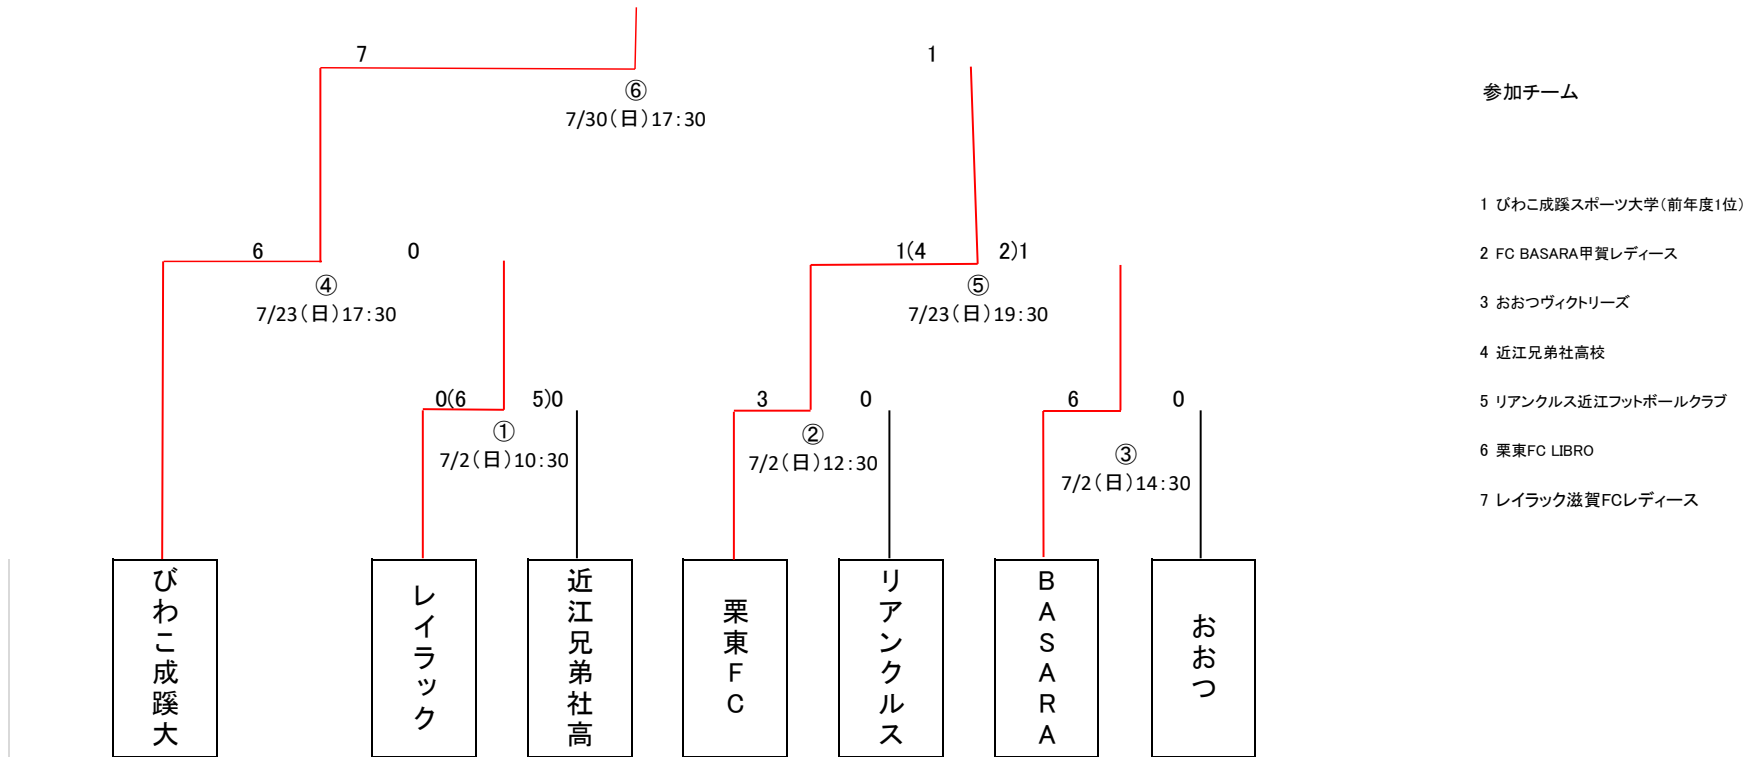

上位1チームが関西大会出場

No.		会場	開始時間	カード	主審	副審1	副審2	4審	記録	運営	
7月2日 (日)											
①	1回戦	ビックレイクA	10:30	レイラック 0(6 - 5)0 近江兄弟社高	滋賀県サッカー協会 審判委員会	BASARA	おおつ	BASARA		おおつ	70分 PK
②			12:30	栗東FC 3 - 0 リアंकルス	滋賀県サッカー協会 審判委員会	レイラック	近江兄弟社高	レイラック		近江兄弟社高	70分 PK
③			14:30	BASARA 6 - 0 おおつ	滋賀県サッカー協会 審判委員会	栗東FC	リアंकルス	栗東FC		リアंकルス	70分 PK
7月23日 (日)											
④	準決勝	ビックレイクA	17:30	びわこ成蹊大 6 - 0 レイラック	滋賀県サッカー協会 審判委員会	滋賀県サッカー協会 審判委員会	滋賀県サッカー協会 審判委員会	栗東FC		BASARA	70分 PK
⑤			19:30	栗東FC 1(4 - 2)1 BASARA	滋賀県サッカー協会 審判委員会	滋賀県サッカー協会 審判委員会	滋賀県サッカー協会 審判委員会	びわこ成蹊		レイラック	70分 PK
7月30日 (日)											
⑥	決勝	ビックレイクB	17:30	びわこ成蹊大 7 - 1 栗東FC	滋賀県サッカー協会 審判委員会	滋賀県サッカー協会 審判委員会	滋賀県サッカー協会 審判委員会	レイラック	BASARA	BASARA	90分 延長 PK
⑦	3位決定戦		19:30	レイラック 1 - 5 BASARA	滋賀県サッカー協会 審判委員会	滋賀県サッカー協会 審判委員会	滋賀県サッカー協会 審判委員会	びわこ成蹊		栗東FC	70分 PK

1回戦、準決勝、3位決定戦:70分(前・後半35分)、同点の場合、PK戦

決勝戦:90分(前・後半45分)、同点の場合、20分の延長戦、決しない場合PK戦

優勝 びわこ成蹊スポーツ大学サッカー部女子 (関西大会 滋賀県代表)

2位 栗東FC LIBRO 3位 FC BASARA甲賀レディース