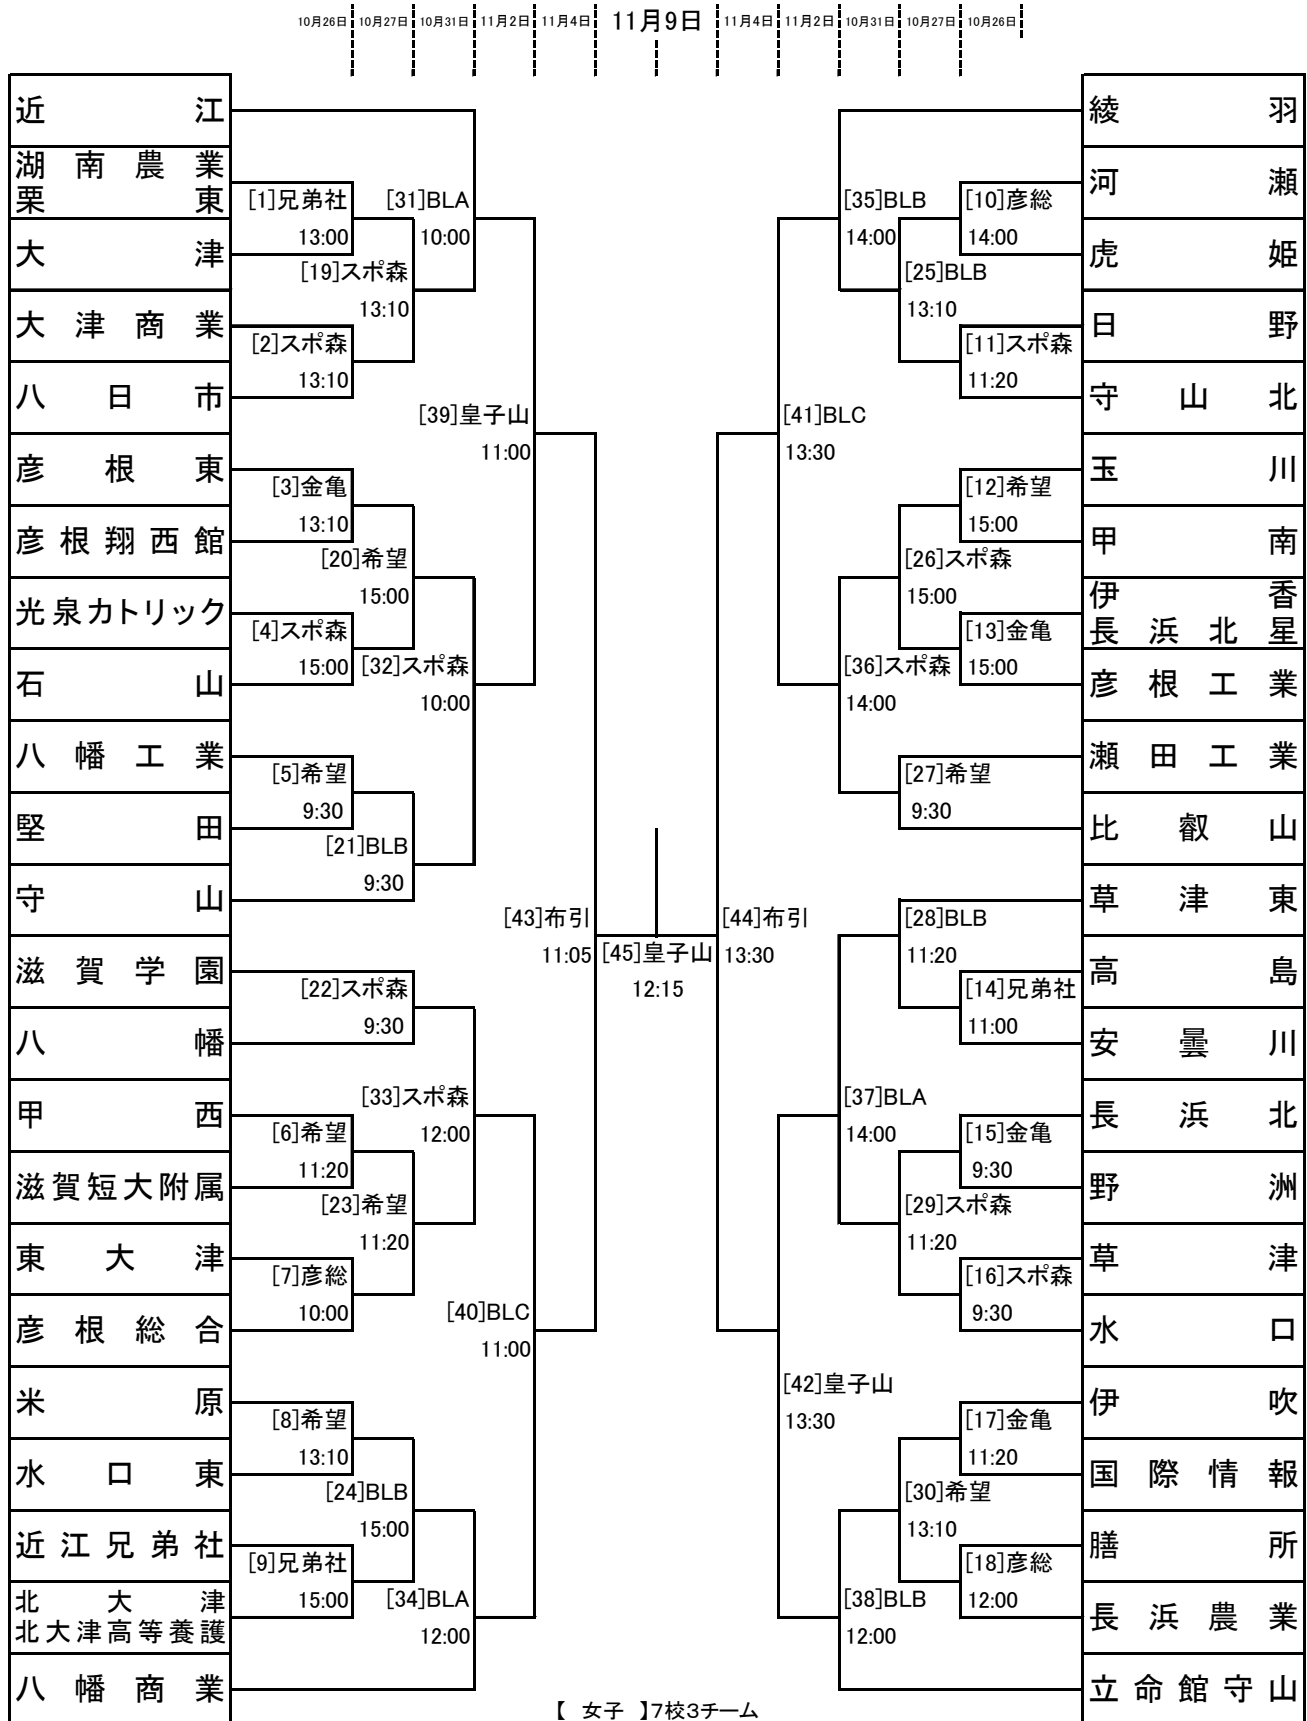

**2024年度(令和6年度)**  
**滋賀県高等学校 秋季総合体育大会 サッカー競技 トーナメント表**

【 男子 】  
 49校(46チーム)

【 女子 】7校3チーム

- <会場>  
 兄弟社 ... ヴォーリス学園浅小井G  
 彦総 ... 彦根総合高校松蔭G  
 スポ森 ... 水口スポーツの森  
 金亀 ... 金亀公園多目的グラウンド  
 希望 ... 希望が丘公園球技場

- BLA ... ビッグレイクA  
 BLB ... ビッグレイクB  
 BLC ... ビッグレイクC  
 皇子山 ... 皇子山陸上競技場  
 布引 ... 布引運動公園陸上競技場