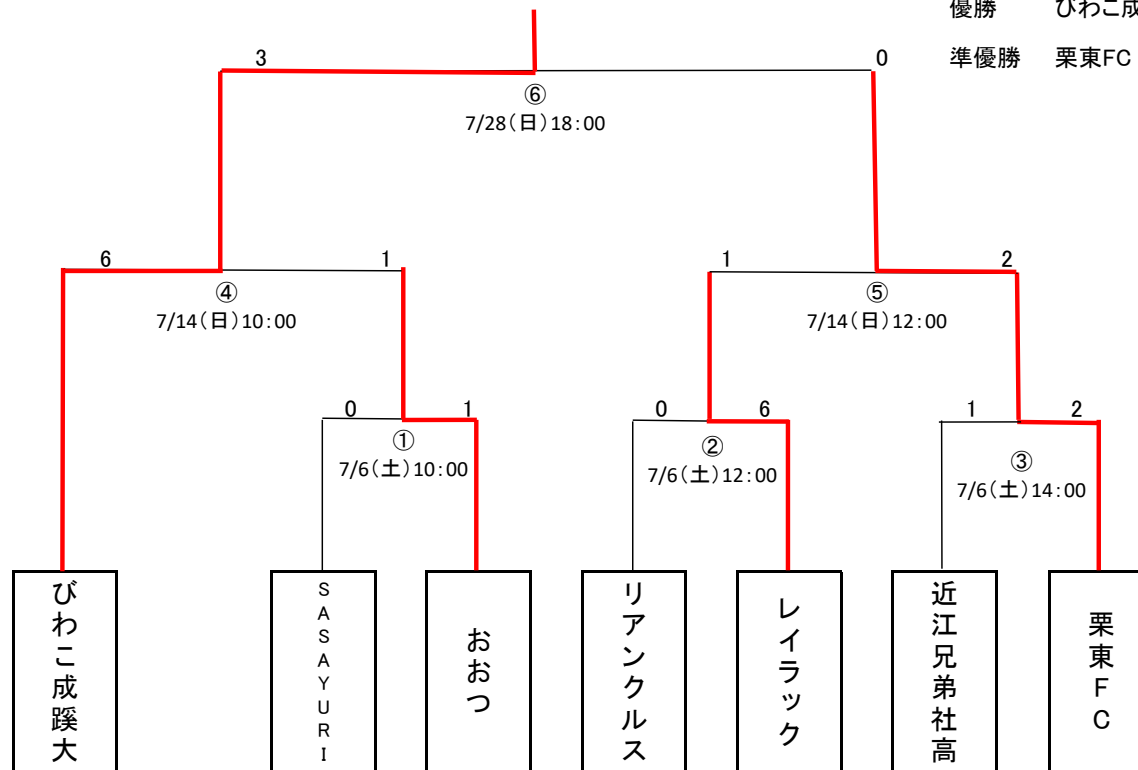

上位2チームが関西大会出場

優勝 びわこ成蹊スポーツ大学

準優勝 栗東FC LIBRO

参加チーム

1 びわこ成蹊スポーツ大学(前年度1位)

2 栗東FC LIBRO(前年度2位)

3 おおつヴィクトリーズ

4 近江兄弟社高校

5 リアंकルス近江フットボールクラブ

6 SASAYURI FC SHIGA

7 レイラック滋賀FCLレディース

No.	会場	開始時間	カード	主審	副審1	副審2	4審	記録	MC	MCM
7月6日(土)										
①	1回戦 ビックレイクA	10:00	SASAYURI 0 - 1 おおつ	滋賀県サッカー協会 審判委員会	近江兄弟社高校	栗東FC	近江兄弟社高校		栗東FC	
②		12:00	リアंकルス 0 - 6 レイラック	滋賀県サッカー協会 審判委員会	SASAYURI	おおつ	SASAYURI		おおつ	
③		14:00	近江兄弟社高 1 - 2 栗東FC	滋賀県サッカー協会 審判委員会	リアंकルス	レイラック	リアंकルス		レイラック	
7月14日(日)										
④	準決勝 希望ヶ丘球場	10:00	びわこ成蹊大 6 - 1 おおつ	滋賀県サッカー協会 審判委員会	滋賀県サッカー協会 審判委員会	滋賀県サッカー協会 審判委員会	レイラック		栗東FC	
⑤		12:00	レイラック 1 - 2 栗東FC	滋賀県サッカー協会 審判委員会	滋賀県サッカー協会 審判委員会	滋賀県サッカー協会 審判委員会	びわこ成蹊大		おおつ	
7月28日(日)										
⑥	決勝 ビックレイクB	18:00	びわこ成蹊大 3 - 0 栗東FC	滋賀県サッカー協会 審判委員会	滋賀県サッカー協会 審判委員会	滋賀県サッカー協会 審判委員会	レイラック	おおつ	近江兄弟社高校	

1回戦、準決勝: 80分(前・後半40分)、同点の場合、PK戦

決勝戦: 90分(前・後半45分)、同点の場合、20分の延長戦、決しない場合PK戦

※1回戦・準決勝については準備は2試合目、片付けは3試合目のチームが行う。

決勝については、準決勝敗退チームから各7名ずつ補助役員として参加して下さい。