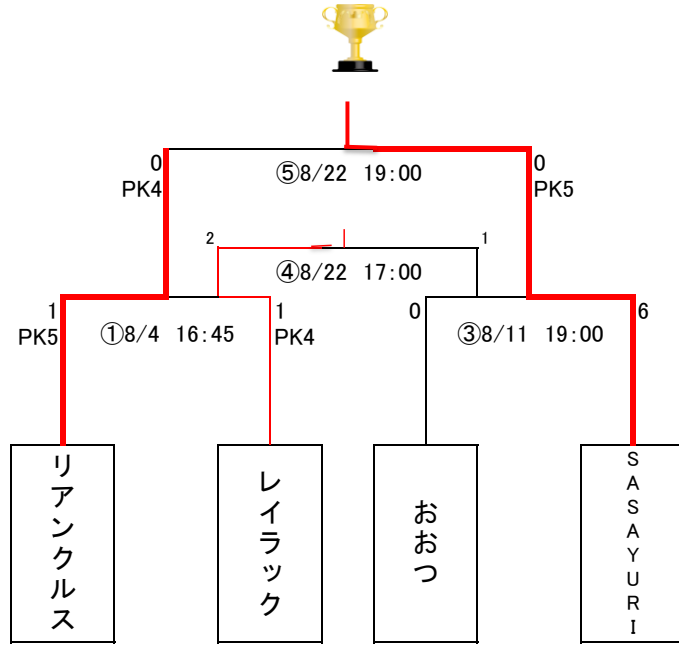

JFA第28回全日本U-18女子サッカー選手権大会滋賀県予選 トーナメント表

参加チーム

- ①リアンクルス
- ②おおつ
- ③レイラック
- ④SASAYURI

No.	会場	開始時間	カード	主審	副審1	副審2	4審	記録	準備・後片付け	運営					
8月4日 (日)															
①	希望ヶ丘球技場	16:45	リアンクルス	1 5	- PK	1 4	レイラック	審判委員会	審判委員会	審判委員会	②の両チーム	おおつ	80分 PK		
②	希望ヶ丘球技場	18:45	おおつ	=			SASAYURI	審判委員会	審判委員会	審判委員会	①の両チーム	リアンクルス	雷のため延期		
8月11日 (日)															
③	ビックレイクB	19:00	おおつ	0	-	6	SASAYURI	審判委員会	審判委員会	審判委員会	相互	女子委員会	80分 PK		
8月22日 (木)															
④	希望ヶ丘球技場	17:00	レイラック	2	-	1	おおつ	審判委員会	審判委員会	審判委員会	⑤	⑤	⑤	80分 PK	
⑤	希望ヶ丘球技場	19:00	リアンクルス	0 4	- PK	0 5	SASAYURI	審判委員会	審判委員会	審判委員会	④	④	④	④	80分 PK