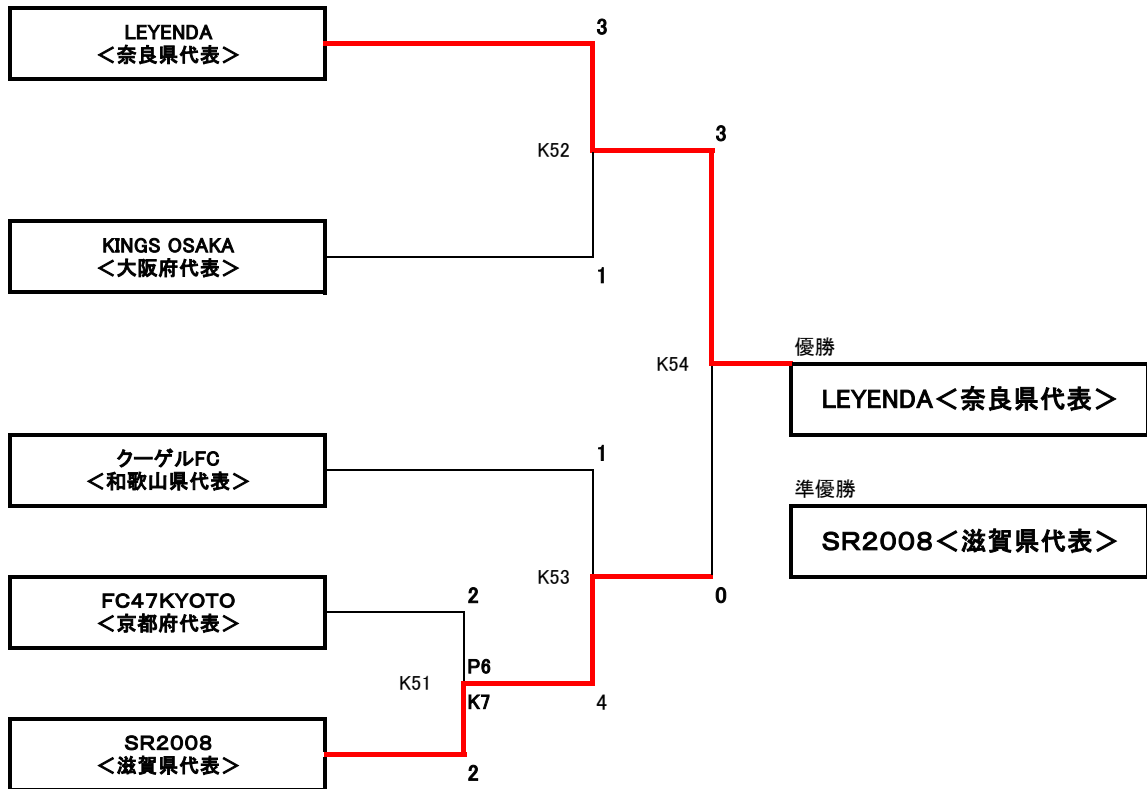

2026年 JFA 第25回全日本O-50サッカー大会 関西大会

- ◆参加:5チーム 滋賀県・京都府・大阪府・奈良県・和歌山県 ※兵庫県は開催地枠で出場のため不参加
- ◆前年度成績により、シードチームを①奈良県、②兵庫県＝開催地枠として出場するので、**関西大会には出場しない**
- ◆試合方式:トーナメント方式 同点時はPK戦で勝者を決定する(6人目から決着付き次第終了)
- ◆試合時間:25分ハーフ、ハーフタイムのインターバルは5分以内
- ◆出場資格:2026年度(公財)日本サッカー協会に「シニア」種別で登録された単独のチームであること
選手は、上記に所属する1977年(昭和52年)4月1日までに生まれた選手であること
都道府県大会、地域大会を通して、選手は他のチームで参加していないこと
- ◆試合エントリー及び選手交代:大会エントリーされた25名以内での再交代を認める
- ◆順位決定方法
 - ①試合のスコア
 - ②PK戦の結果
- ◆試合球:モルテン社製『ヴァンタツジオ 4900芝用(品番:F5N4900)』
- ◆【関西代表枠:1+開催地枠(兵庫県)】優勝チームが全国大会への出場権を得る

◆対戦スケジュール

5月10日(日) ナラディーアB	フィールド	マッチNo.	キックオフ	対戦カード(スコア)※内側はPK					
	Bピッチ	K51	17:30	FC47KYOTO ＜京都府代表＞	2	6	VS	7	2

5月17日(日) J-GREEN堺	フィールド	マッチNo.	キックオフ	対戦カード(スコア)※内側はPK						
	S15	K52	9:15	LEYENDA ＜奈良県代表＞	3		VS		1	KINGS OSAKA ＜大阪府代表＞
	S16	K53	9:15	クーゲルFC ＜和歌山県代表＞	1				4	SR2008 ＜滋賀県代表＞
	S15	K54	11:45	LEYENDA ＜奈良県代表＞	3				0	SR2008 ＜滋賀県代表＞

優勝 : LEYENDA<奈良県代表>

準優勝 : SR2008<滋賀県代表>