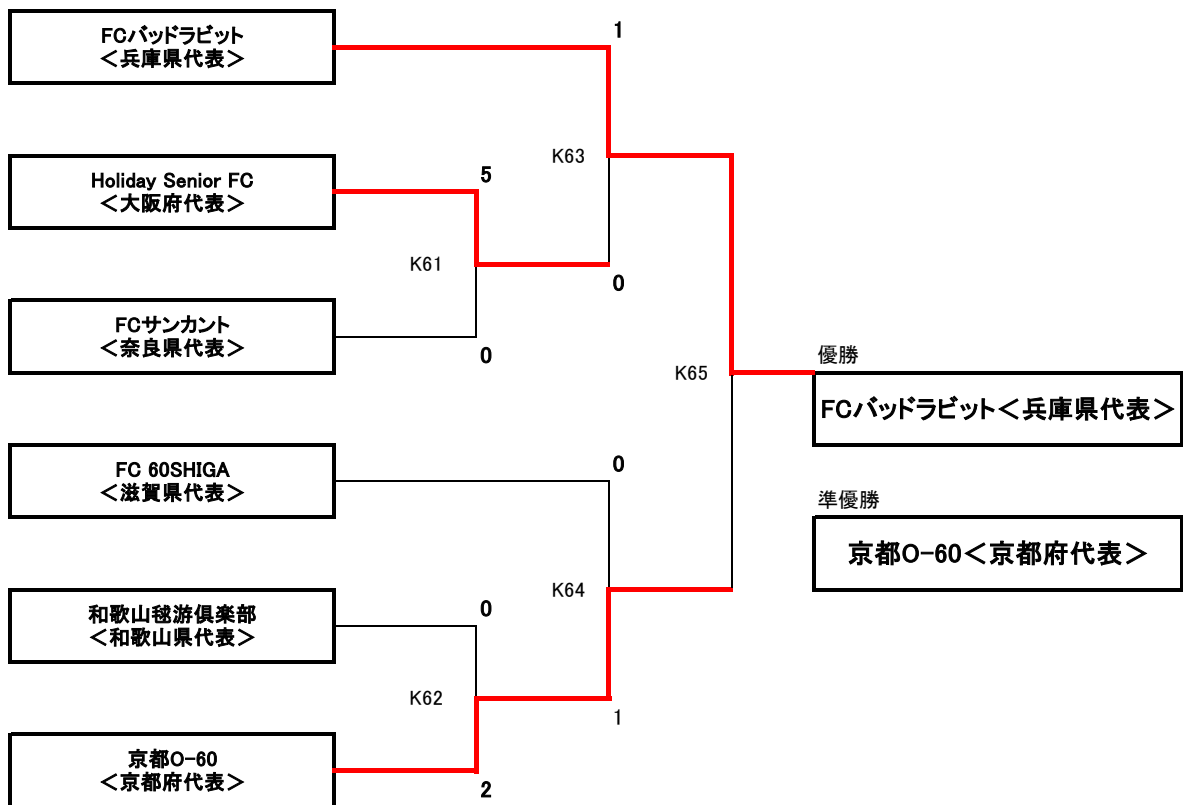

2026年 JFA 第26回全日本O-60サッカー大会 関西大会

- ◆参加: 6チーム 滋賀県・京都府・大阪府・兵庫県・奈良県・和歌山県 前年度成績: 優勝: 兵庫県、準優勝: 滋賀県
- ◆前年度成績によりシードチームを①兵庫県、②滋賀県とする
- ◆試合方式: トーナメント方式 同点時はPK戦で勝者を決定する(6人目から決着付き次第終了)
- ◆試合時間: 25分ハーフ、ハーフタイムのインターバルは5分以内
- ◆出場資格: 2026年度(公財)日本サッカー協会登録済選手で構成されたチーム
選手は、自府県に登録された1967年(昭和42年)4月1日までに生まれた選手であること
- ◆試合エントリー及び選手交代: 大会エントリーされた25名以内での再交代を認める
- ◆順位決定方法
 - ①試合のスコア
 - ②PK戦の結果
- ◆試合球: モルテン社製『ヴァンタージュ 3050軽量(品番:F5N3050-LR)』
- ◆【関西代表枠: 1】優勝チームが全国大会への出場権を得る

優勝 : FCパッドラビット〈兵庫県代表〉

準優勝 : 京都O-60〈京都府代表〉