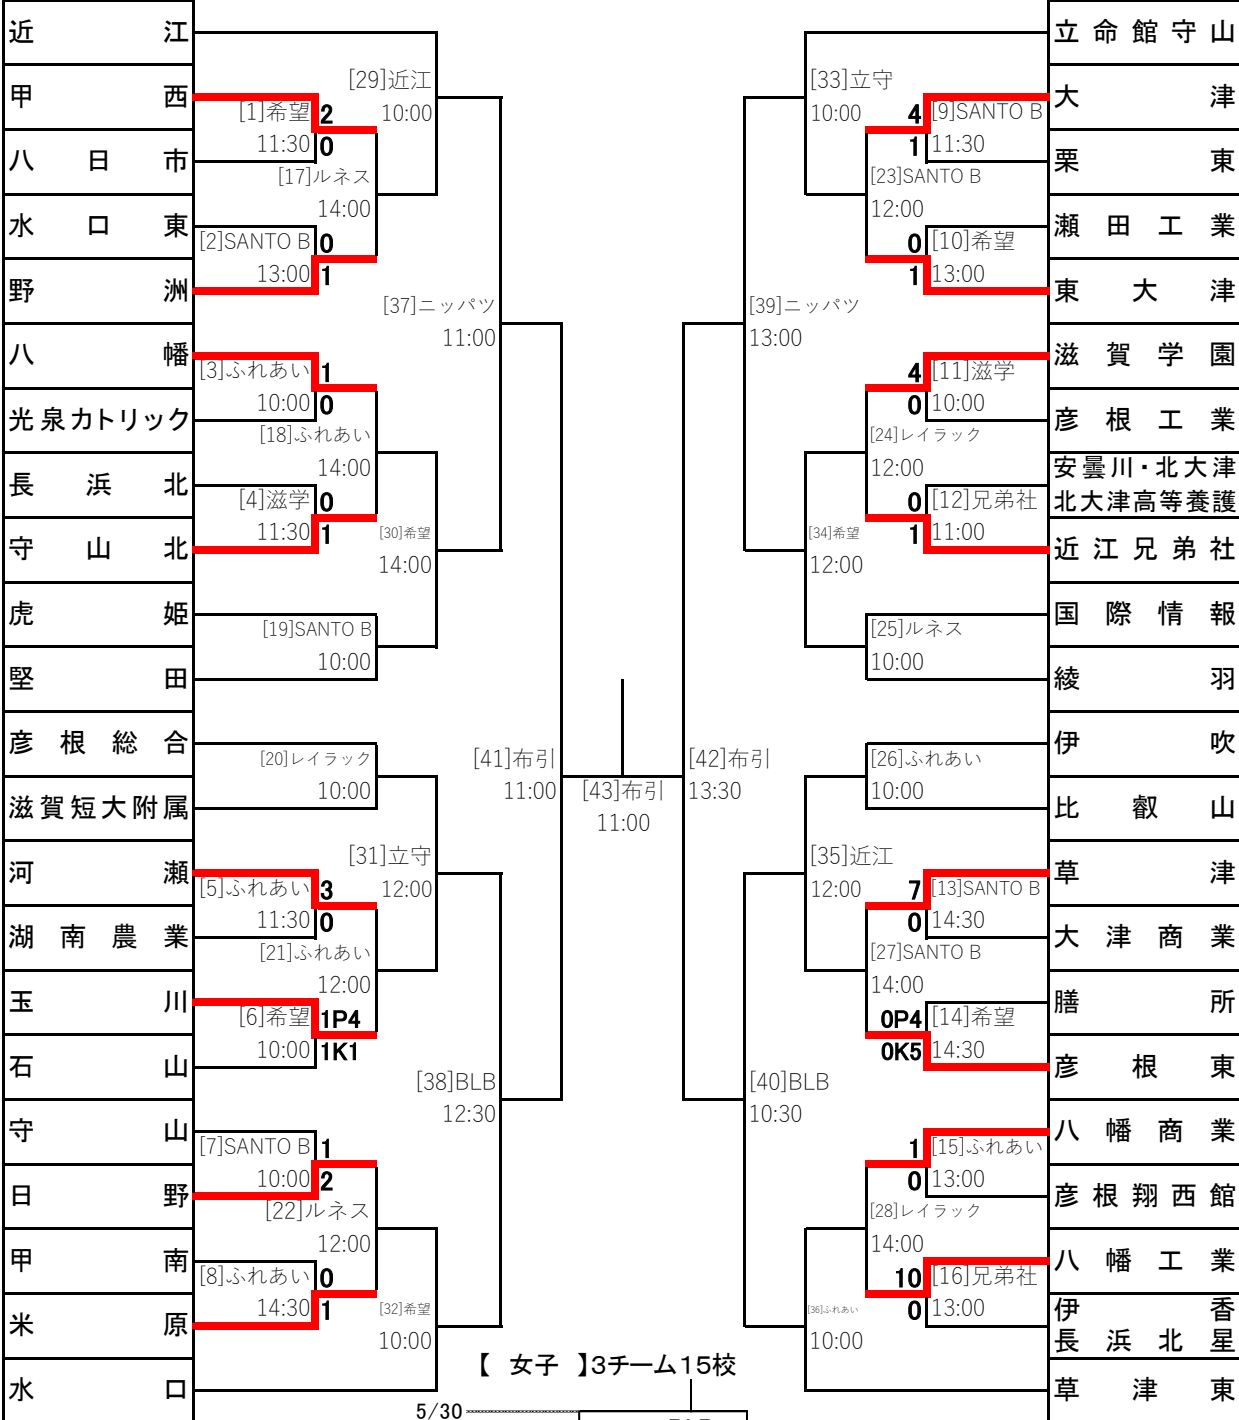

2026年度(令和8年度)滋賀県高等学校 春季総合体育大会 サッカー競技 トーナメント表

5月10日 | 5月16日 | 5月23日 | 5月30日 | 6月4日 | 6月7日 | 6月4日 | 5月30日 | 5月23日 | 5月16日 | 5月10日 | 44チーム47校

- <会場>
- 兄弟社 ... 近江兄弟社高校浅小井G
 - 立守 ... 立命館守山高校G
 - 近江 ... 近江高校第2G
 - 滋学 ... 滋賀学園高校G
 - ふれあい ... 近江八幡市立健康ふれあい公園
 - ルネス ... ルネス紅葉スポーツ施設専門学校G

- 希望 ... 希望が丘公園球技場
- レイラック ... レイラックフィールド彦根
- SANTO B ... 輝きの社SANTO FIELD Bコート(スポ森)
- BLB ... ビッグレイクBコート
- ニッパツ ... ニッパツ陸上競技場(スポ森陸上)
- 布引 ... 布引運動公園陸上競技場