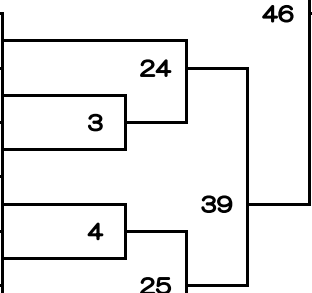

# 第63回滋賀県中学校春季体育大会 サッカー 組み合わせ

5/14(木)      5/15(金)

5/15(金)      5/14(木)

健康ふれあい公園

栗東西
愛知・秦荘
長浜北
打出
甲西
八幡

浅井・虎姫・高月
野洲北
大東
竜王
新堂
八幡西・八幡東・近江兄弟社
堅田

日野
明富
志賀
彦根
栗東
信楽
長浜南・長浜東

立命館守山
唐崎・北大路
米原
マキノ・安曇川
葉山
安土
松原

ビッグレイクB

輝きの杜A

輝きの杜B

ビッグレイクA

県立守山
仰木・幸福
高穂
聖徳
甲西北
南郷・田上
市立守山

能登川・船岡
豊日
城山・甲南・水口東
老上
守山北
瀬田北

守山南
湖東
水口
栗津・附属
日吉・瀬田
双葉
草津

玉園・朝桜
彦根南・彦根中央
玉川
野洲
日枝
皇子山