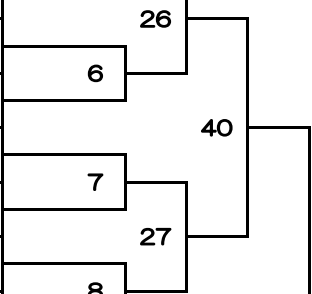

# 第63回滋賀県中学校春季体育大会 サッカー 組み合わせ

5/14(木)      5/15(金)

5/15(金)      5/14(木)

健康ふれあい公園

栗東西
愛知・秦荘
長浜北
打出
甲西
八幡

浅井・虎姫・高月
野洲北
大東
竜王
新堂
八幡西・八幡東・近江兄弟社
堅田

日野
明富
志賀
彦根
栗東
信楽
長浜南・長浜東

立命館守山
唐崎・北大路
米原
マキノ・安曇川
葉山
安土
松原

ビッグレイクB

輝きの杜A

輝きの杜B

ビッグレイクA

県立守山
仰木・幸福
高穂
聖徳
甲西北
南郷・田上
市立守山

能登川・船岡
豊日
城山・甲南・水口東
老上
守山北
瀬田北

守山南
湖東
水口
栗津・附属
日吉・瀬田
双葉
草津

玉園・朝桜
彦根南・彦根中央
玉川
野洲
日枝
皇子山