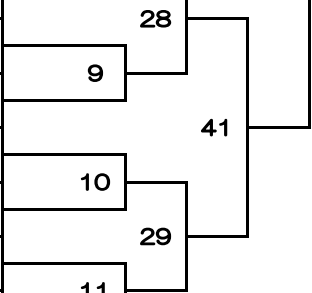

# 第63回滋賀県中学校春季体育大会 サッカー 組み合わせ

5/14(木)      5/15(金)

5/15(金)      5/14(木)

健康ふれあい公園

栗東西
愛知・秦荘
長浜北
打出
甲西
八幡

浅井・虎姫・高月
野洲北
大東
竜王
新堂
八幡西・八幡東・近江兄弟社
堅田

日野
明富
志賀
彦根
栗東
信楽
長浜南・長浜東

立命館守山
唐崎・北大路
米原
マキノ・安曇川
葉山
安土
松原

ビッグレイクB

輝きの杜A

輝きの杜B

ビッグレイクA

県立守山
仰木・幸福
高穂
聖徳
甲西北
南郷・田上
市立守山

能登川・船岡
豊日
城山・甲南・水口東
老上
守山北
瀬田北

守山南
湖東
水口
栗津・附属
日吉・瀬田
双葉
草津

玉園・朝桜
彦根南・彦根中央
玉川
野洲
日枝
皇子山