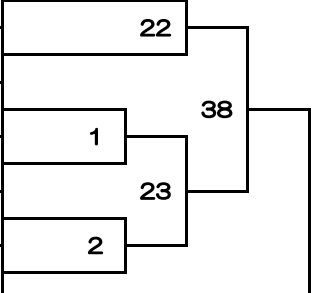

# 第63回滋賀県中学校春季体育大会 サッカー 組み合わせ

5/14(木)      5/15(金)

5/15(金)      5/14(木)

健康ふれあい公園

栗東西
愛知・秦荘
長浜北
打出
甲西
八幡

浅井・虎姫・高月
野洲北
大東
竜王
新堂
八幡西・八幡東・近江兄弟社
堅田

日野
明富
志賀
彦根
栗東
信楽
長浜南・長浜東

立命館守山
唐崎・北大路
米原
マキノ・安曇川
葉山
安土
松原

ビッグレイクB

輝きの杜A

輝きの杜B

ビッグレイクA

県立守山
仰木・幸福
高穂
聖徳
甲西北
南郷・田上
市立守山

能登川・船岡
豊日
城山・甲南・水口東
老上
守山北
瀬田北

守山南
湖東
水口
栗津・附属
日吉・瀬田
双葉
草津

玉園・朝桜
彦根南・彦根中央
玉川
野洲
日枝
皇子山