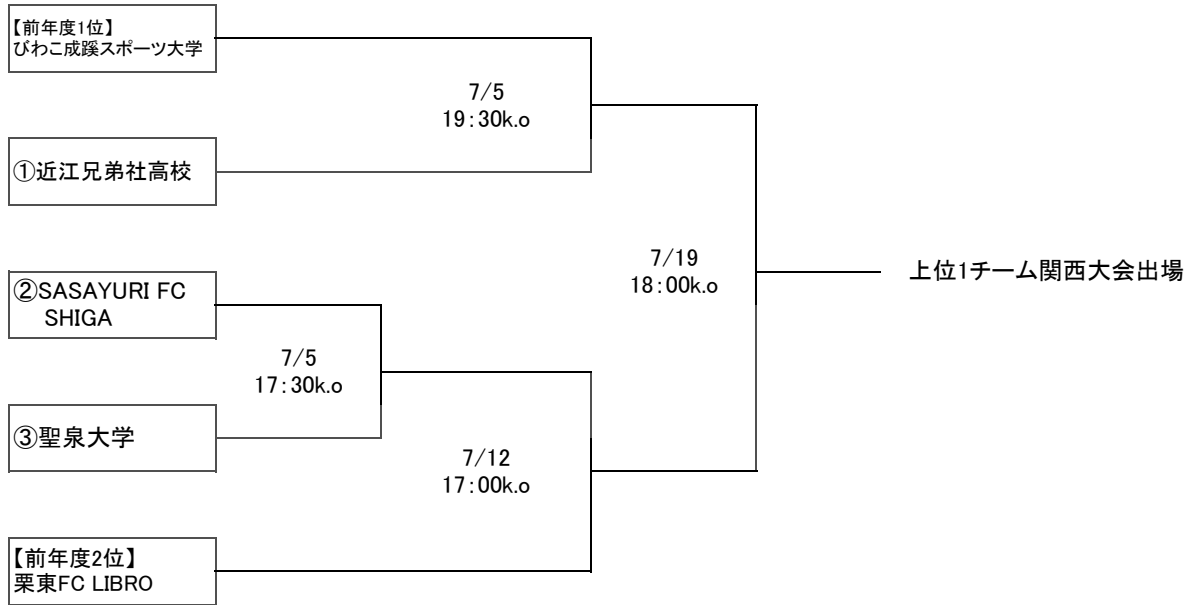

第 55 回関西女子サッカー選手権大会
兼皇后杯 JFA 第 48 回全日本女子サッカー選手権大会滋賀県大会

参加チーム:

- 1 びわこ成蹊スポーツ大学(前年度1位)
- 2 栗東FC LIBRO(前年度2位)
- 3 近江兄弟社高校
- 4 SASAYURI FC SHIGA
- 5 聖泉大学

No.	会場	開始時間	カード	主審	副審1	副審2	4審	記録	MC	
7月5日(日)										
①	1回戦	ビックレイクB	17:30	②SASAYURI FC SHIGA - ③聖泉大学	滋賀県サッカー協会 審判委員会	滋賀県サッカー協会 審判委員会	滋賀県サッカー協会 審判委員会	びわこ成蹊大		近江兄弟社高校
②	準決勝	ビックレイクB	19:30	【前年度1位】 びわこ成蹊スポーツ大学 - ①近江兄弟社高校	滋賀県サッカー協会 審判委員会	滋賀県サッカー協会 審判委員会	滋賀県サッカー協会 審判委員会	SASAYURI FC SHIGA		聖泉大学
7月12日(日)										
③	準決勝	びわこ成蹊大	17:00	No①の勝者 - 【前年度2位】 栗東FC LIBRO	滋賀県サッカー協会 審判委員会	滋賀県サッカー協会 審判委員会	滋賀県サッカー協会 審判委員会	びわこ成蹊大		びわこ成蹊大
7月19日(日)										
④	決勝	ビックレイクB	18:00	No②の勝者 - No③の勝者	滋賀県サッカー協会 審判委員会	滋賀県サッカー協会 審判委員会	滋賀県サッカー協会 審判委員会	No②の敗者	No③の敗者	女子委員会

1回戦、準決勝:80分(前・後半40分)、同点の場合、PK戦

決勝戦:90分(前・後半45分)、同点の場合、30分の延長戦、決しない場合PK戦

※準決勝の準備については2試合目のチームが準備。片付けは1試合目のチームが行う。

決勝の準備については準決勝敗退チームで行う。