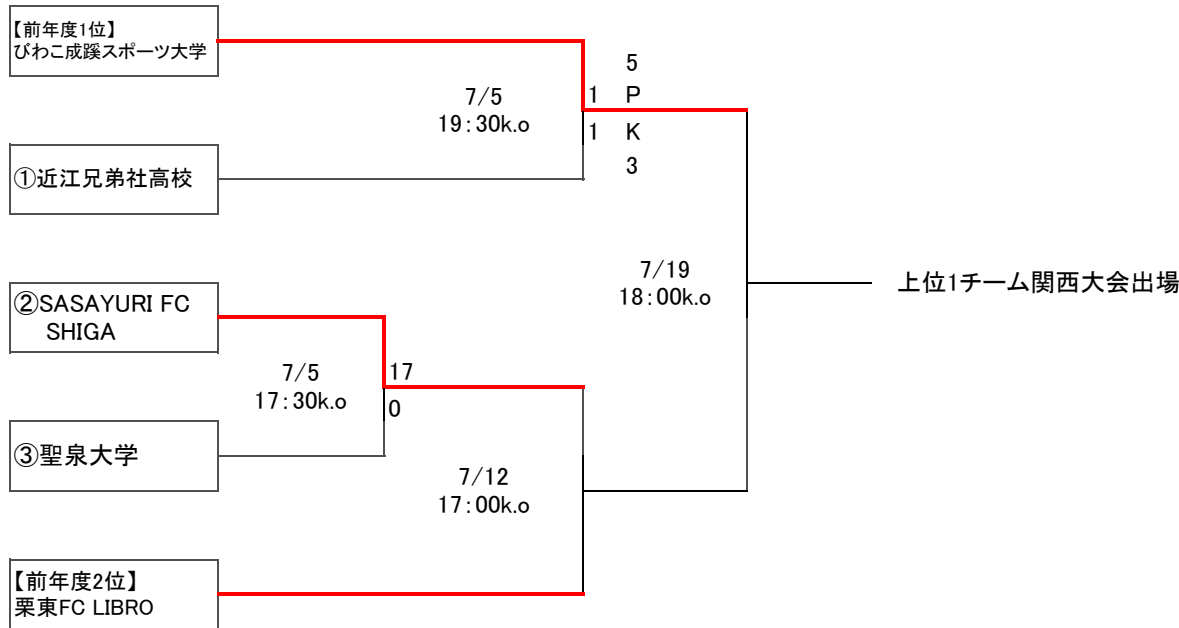

第 55 回関西女子サッカー選手権大会
兼皇后杯 JFA 第 48 回全日本女子サッカー選手権大会滋賀県大会

No.	会場	開始時間	カード	主審	副審1	副審2	4審	記録	MC
7月5日(日)									
①	1回戦	17:30	②SASAYURI FC SHIGA 17 - 0 ③聖泉大学	滋賀県サッカー協会 審判委員会	滋賀県サッカー協会 審判委員会	滋賀県サッカー協会 審判委員会	びわこ成蹊大		近江兄弟社高校
②	準決勝	19:30	【前年度1位】 びわこ成蹊スポーツ大 学 1 - 1 PK 3 ①近江兄弟社高校	滋賀県サッカー協会 審判委員会	滋賀県サッカー協会 審判委員会	滋賀県サッカー協会 審判委員会	SASAYURI FC SHIGA		聖泉大学
7月12日(日)									
③	準決勝	17:00	SASAYURI FC SHIGA - 【前年度2位】 栗東FC LIBRO	滋賀県サッカー協会 審判委員会	滋賀県サッカー協会 審判委員会	滋賀県サッカー協会 審判委員会	びわこ成蹊大		びわこ成蹊大
7月19日(日)									
④	決勝	18:00	No②の勝者 - No③の勝者	滋賀県サッカー協会 審判委員会	滋賀県サッカー協会 審判委員会	滋賀県サッカー協会 審判委員会	近江兄弟社高校	No③の敗者	女子委員会

1回戦、準決勝:80分(前・後半40分)、同点の場合、PK戦

決勝戦:90分(前・後半45分)、同点の場合、30分の延長戦、決しない場合PK戦

※準決勝の準備については2試合目のチームが準備。片付けは1試合目のチームが行う。

決勝の準備については準決勝敗退チームで行う。