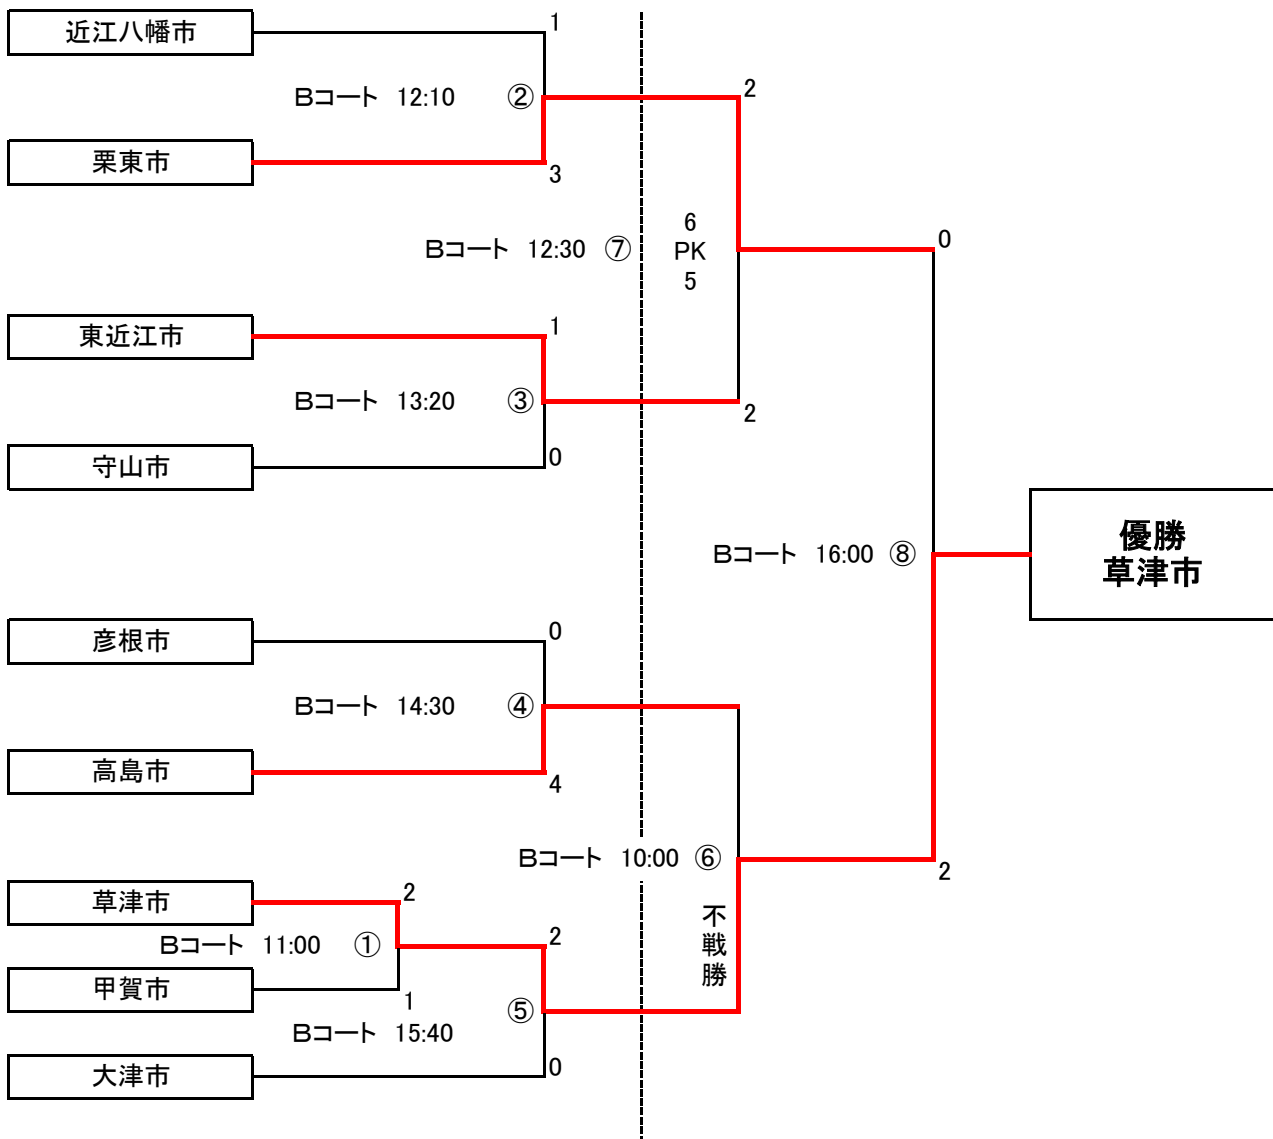

第 65 回 滋 賀 県 民 体 育 大 会 組 合 せ

7月29日 ビッグレイク

8月5日 ビッグレイク

7月29日(日) ビッグレイク Bコート

試合時間	対 戦 カ ー ド	主 審	副 審 1	副 審 2	4 審・役員補助
① 11:00	草津市 2 vs 1 甲賀市	県協会	近江八幡市	栗東市	近江八幡・栗東
② 12:10	近江八幡市 1 vs 3 栗東市	県協会	①の勝者	①の勝者	東近江・守山
③ 13:20	東近江市 1 vs 0 守山市	県協会	県協会	県協会	彦根・高島
④ 14:30	彦根市 0 vs 4 高島市	県協会	③の勝者	③の勝者	大津・①の勝者
⑤ 15:40	大津市 0 vs 2 草津市	県協会	④の勝者	④の勝者	県協会

※①の両チームで設営のお手伝いをお願いします

※⑤の両チームで撤収のお手伝いをお願いします

8月5日(日) ビッグレイク Bコート

試合時間	対 戦 カ ー ド	主 審	副 審 1	副 審 2	4 審・役員補助
⑥ 10:00	高島市 vs 草津市	県協会	県協会	県協会	県協会
⑦ 12:30	栗東市 2 vs 2 東近江市	県協会	県協会	県協会	県協会
	6PK5				
⑧ 16:00	草津市 2 vs 0 栗東市	県協会	県協会	県協会	県協会