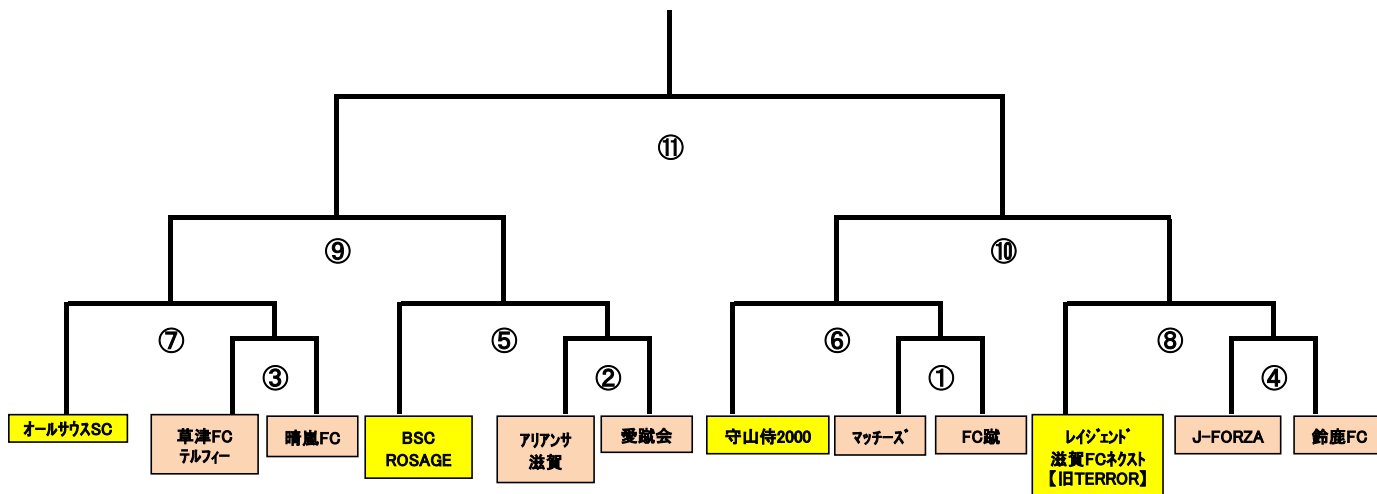

# H26年度 第21回全国クラブチーム選手権大会組み合わせ

優勝

## 2回戦

順	日程	場所	時間	対戦		主審	副審	4th
⑤	6月28日	ビッグレイクB	14:00	BSC ROSAGE	-	②の勝者	守山侍	守山侍
⑥	6月28日	ビッグレイクB	15:30	守山侍2000	-	①の勝者	ROSAGE	ROSAGE
⑦	6月29日	ビッグレイクB	17:20	オールサウスSC	-	③の勝者	レイジエント	レイジエント
⑧	6月29日	ビッグレイクB	19:20	レイジエント滋賀FCネクスト	-	④の勝者	サウス	サウス

## 準決勝

順	日程	場所	時間	対戦		主審	副審	4th
⑨	8月2日	ビッグレイクC	10:00	⑦の勝者	-	⑤の勝者	県協会	社会人連盟
⑩	8月2日	ビッグレイクC	11:30	⑥の勝者	-	⑧の勝者	県協会	社会人連盟

## 決勝

順	日程	場所	時間	対戦		主審	副審	4th
⑪	8月2日	ビッグレイクC	15:00	⑨の勝者	-	⑩の勝者	県協会	社会人連盟

\*準備・報告に関しては社会人連盟にて実施