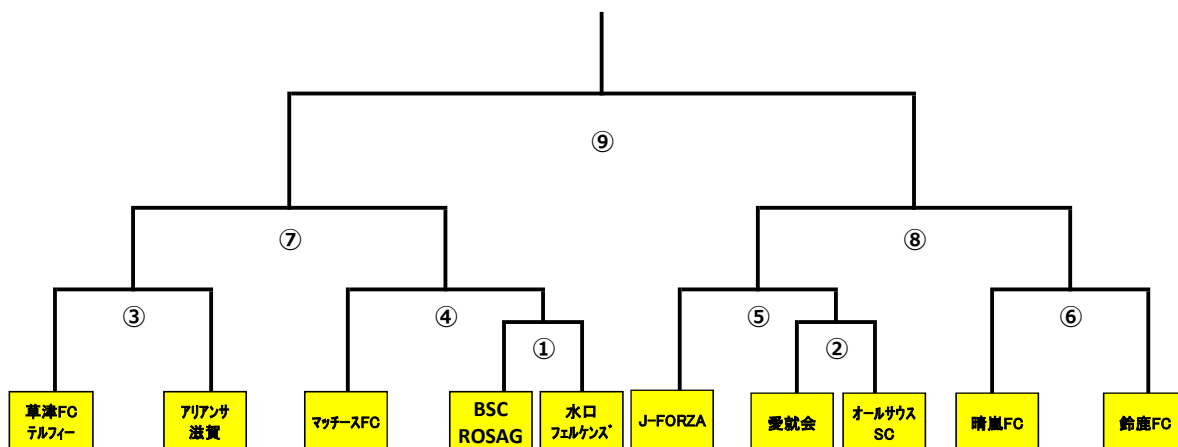

# H27年度 第22回全国クラブチーム選手権大会組み合わせ

優勝

順	日程	場所	時間	対戦		主審	副審	4th
⑥	6月14日(日)	ビッグレイクC	9:30	鈴鹿FC	-	晴嵐FC	県協会	愛就会 愛就会

\*準備、片付けは両チーム・報告に関しては社会人連盟にて実施

順	日程	場所	時間	対戦		主審	副審	4th
②	7月12日(日)	水口スポーツの森	17:30	愛就会	-	オールサウスC	テルフィー	テルフィー テルフィー
③	7月12日(日)	水口スポーツの森	19:00	草津FC テルフィー	-	アリアンサ滋賀	オールサウス	オールサウス オールサウス
①	7月12日(日)	水口スポーツの森	20:30	BSC ROSAGE	-	水口フェルケンス	アリアンサ	アリアンサ アリアンサ

\*準備、片付けは両チーム・報告に関しては社会人連盟にて実施

順	日程	場所	時間	対戦		主審	副審	4th
④	8月9日	ビッグレイクB	17:10	マッチーズFC	-	①勝者	J-FORZA	J-FORZA J-FORZA
⑤	8月9日	ビッグレイクB	19:10	J-FORZA	-	②勝者	マッチーズ	マッチーズ マッチーズ

\*準備、片付けは両チーム・報告に関しては社会人連盟にて実施

## 準決勝

順	日程	場所	時間	対戦		主審	副審	4th
⑦	8月23日	ビッグレイクB	9:30	③の勝者	-	④の勝者	県協会	県協会 社会人連盟
⑧	8月23日	ビッグレイクB	11:00	⑤の勝者	-	⑥の勝者	県協会	県協会 社会人連盟

## 決勝

順	日程	場所	時間	対戦		主審	副審	4th
⑨	8月23日	ビッグレイクB	15:00	⑦の勝者	-	⑧の勝者	県協会	県協会 社会人連盟

\*準備、片付けは両チーム・報告に関しては社会人連盟にて実施